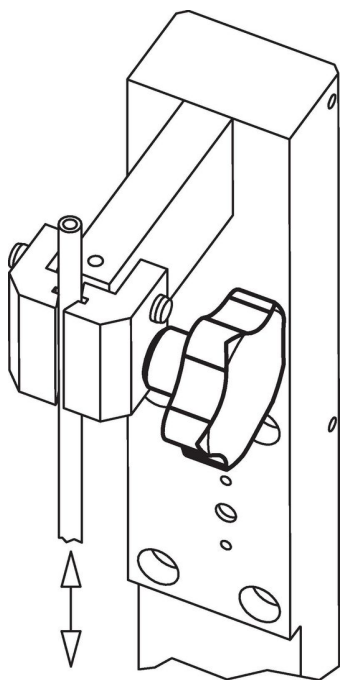

Šrouby s hvězdicí · Nerez

24690.0144

Popis produktu

Materiál

Držadlo

- Nerez 1.4301, matná

Šroub

- Nerez 1.4301

Další informace

Poznámky

Držadlo: Tažený plech. **Náboj:** Přivařený.

Výkres s rozměry

Informace pro objednání

Rozměry						[g]	Obj. č.
d ₁	d ₂	l	d ₃	h ₁ ~	h ₂ ~		
40	M8	40	14	24	12	57	24690.0144

Příklad použití