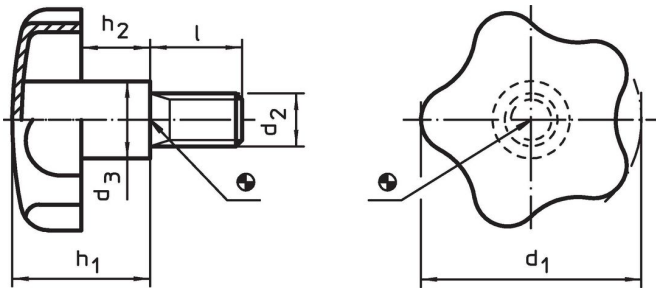

Šrouby s hvězdicí · Nerez

24690.0144

Popis produktu

Materiál

Držadlo

- Nerez 1.4301, matná

Šroub

- Nerez 1.4301

Další informace

Poznámky

Držadlo: Tažený plech. **Náboj:** Přivařený.

Výkres s rozměry

Informace pro objednání

Rozměry						[g]	Obj. č.
d ₁	d ₂	l	d ₃	h ₁ ~	h ₂ ~		
40	M8	40	14	24	12	57	24690.0144

Příklad použití