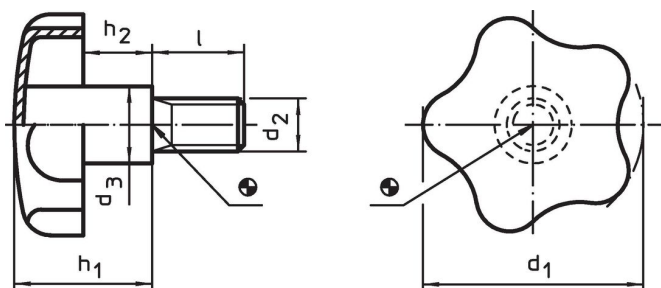

Šrouby s hvězdicí · Nerez

24690.0142

Popis produktu

Materiál

Držadlo

- Nerez 1.4301, matná

Šroub

- Nerez 1.4301

Další informace

Poznámky

Držadlo: Tažený plech. **Náboj:** Přivařený.

Výkres s rozměry

Informace pro objednání

Rozměry						[g]	Obj. č.
d ₁	d ₂	l	d ₃	h ₁ ~	h ₂ ~		
40	M8	30	14	24	12	55	24690.0142

Příklad použití