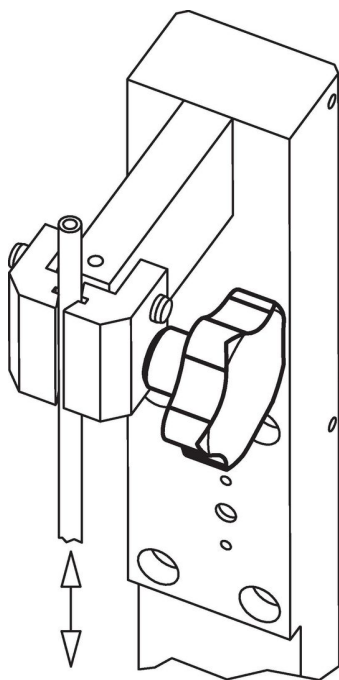

Šrouby s hvězdicí · Nerez

24690.0142

Popis produktu

Materiál

Držadlo

- Nerez 1.4301, matná

Šroub

- Nerez 1.4301

Další informace

Poznámky

Držadlo: Tažený plech. **Náboj:** Přivařený.

Výkres s rozměry

Informace pro objednání

Rozměry						[g]	Obj. č.
d ₁	d ₂	l	d ₃	h ₁ ~	h ₂ ~		
40	M8	30	14	24	12	55	24690.0142

Příklad použití