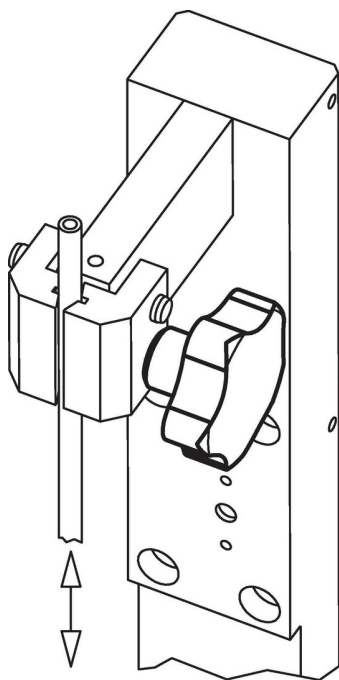

Šrouby s hvězdicí · Nerez

24690.0140

Popis produktu

Materiál

Držadlo

- Nerez 1.4301, matná

Šroub

- Nerez 1.4301

Další informace

Poznámky

Držadlo: Tažený plech. **Náboj:** Přivařený.

Výkres s rozměry

Informace pro objednání

Rozměry						[g]	Obj. č.
d ₁	d ₂	l	d ₃	h ₁ ~	h ₂ ~		
40	M8	20	14	24	12	50	24690.0140

Příklad použití