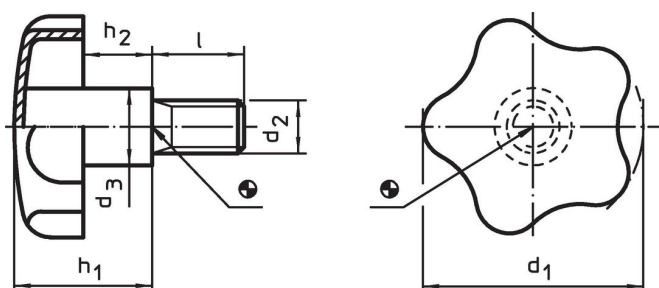

Šrouby s hvězdicí · Nerez

24690.0140

Popis produktu

Materiál

Držadlo

- Nerez 1.4301, matná

Šroub

- Nerez 1.4301

Další informace

Poznámky

Držadlo: Tažený plech. **Náboj:** Přivařený.

Výkres s rozměry

Informace pro objednání

Rozměry						[g]	Obj. č.
d ₁	d ₂	l	d ₃	h ₁ ~	h ₂ ~		
40	M8	20	14	24	12	50	24690.0140

Příklad použití