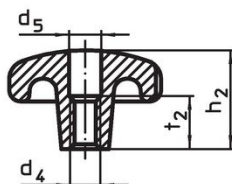

Hvězdice • DIN 6336 nerez jemný odlitek

24661.0440

Popis produktu

Tyto hvězdice jsou vyrobeny dle DIN 6336.

Materiál

Držadlo

- Nerez A2, matná

Výkres s rozměry

Obr. 1

Obr. 2

Obr. 3

Obr. 4

Obr. 5

Informace pro objednání

d ₁	d ₂	Rozměry d ₄ [mm]	h ₂	t ₁ min.	 [g]	Obj. č.
s neprůchozím závitem, provedení E – obrázek 5						
40	14	M8	25	15	77	24661.0440

Shoda