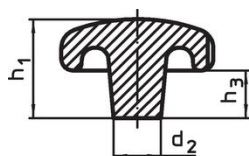

Hvězdice • DIN 6336 nerez jemný odlitek

24661.0440

Popis produktu

Tyto hvězdice jsou vyrobeny dle DIN 6336.

Materiál

Držadlo

- Nerez A2, matná

Výkres s rozměry

Obr. 1

Obr. 2

Obr. 3

Obr. 4

Obr. 5

Informace pro objednání

d ₁	d ₂	Rozměry d ₄ [mm]	h ₂	t ₁ min.	 [g]	Obj. č.
s neprůchozím závitem, provedení E – obrázek 5						
40	14	M8	25	15	77	24661.0440

Shoda