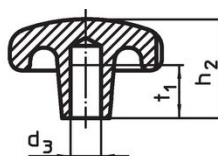

Hvězdice • DIN 6336 nerez jemný odlitek

24661.0440

Popis produktu

Tyto hvězdice jsou vyrobeny dle DIN 6336.

Materiál

Držadlo

- Nerez A2, matná

Výkres s rozměry

Obr. 1

Obr. 2

Obr. 3

Obr. 4

Obr. 5

Informace pro objednání

d ₁	d ₂	Rozměry d ₄ [mm]	h ₂	t ₁ min.	 [g]	Obj. č.
s neprůchozím závitem, provedení E – obrázek 5						
40	14	M8	25	15	77	24661.0440

Shoda