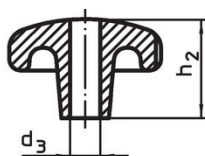

Hvězdice • DIN 6336 nerez jemný odlitek

24661.0440

Popis produktu

Tyto hvězdice jsou vyrobeny dle DIN 6336.

Materiál

Držadlo

- Nerez A2, matná

Výkres s rozměry

Obr. 1

Obr. 2

Obr. 3

Obr. 4

Obr. 5

Informace pro objednání

d ₁	d ₂	Rozměry d ₄ [mm]	h ₂	t ₁ min.	 [g]	Obj. č.
s neprůchozím závitem, provedení E – obrázek 5						
40	14	M8	25	15	77	24661.0440

Shoda