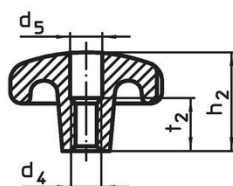

Hvězdice • DIN 6336 nerez jemný odlitek

24661.0350

Popis produktu

Tyto hvězdice jsou vyrobeny dle DIN 6336.

Materiál

Držadlo

- Nerez A2, matná

Výkres s rozměry

Obr. 1

Obr. 2

Obr. 3

Obr. 4

Obr. 5

Informace pro objednání

Rozměry							Obj. č.
d ₁	d ₂	d ₄	d ₅	h ₂	t ₂	[g]	
s průchozím závitem, provedení D – obrázek 4							
50	18	M10	10,5	32	16	149	24661.0350

Shoda