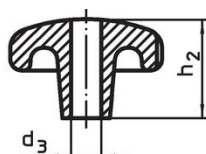

Hvězdice • DIN 6336 nerez jemný odlitek

24661.0350

Popis produktu

Tyto hvězdice jsou vyrobeny dle DIN 6336.

Materiál

Držadlo

- Nerez A2, matná

Výkres s rozměry

Obr. 1

Obr. 2

Obr. 3

Obr. 4

Obr. 5

Informace pro objednání

Rozměry							Obj. č.
d ₁	d ₂	d ₄	d ₅	h ₂	t ₂	[g]	
s průchozím závitem, provedení D – obrázek 4							
50	18	M10	10,5	32	16	149	24661.0350

Shoda