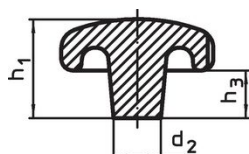

Hvězdice • DIN 6336 nerez jemný odlitek

24661.0350

Popis produktu

Tyto hvězdice jsou vyrobeny dle DIN 6336.

Materiál

Držadlo

- Nerez A2, matná

Výkres s rozměry

Obr. 1

Obr. 2

Obr. 3

Obr. 4

Obr. 5

Informace pro objednání

Rozměry							Obj. č.
d ₁	d ₂	d ₄	d ₅	h ₂	t ₂	[g]	
s průchozím závitem, provedení D – obrázek 4							
50	18	M10	10,5	32	16	149	24661.0350

Shoda