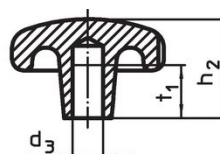

Hvězdice • DIN 6336 nerez jemný odlitek

24661.0350

Popis produktu

Tyto hvězdice jsou vyrobeny dle DIN 6336.

Materiál

Držadlo

- Nerez A2, matná

Výkres s rozměry

Obr. 1

Obr. 2

Obr. 3

Obr. 4

Obr. 5

Informace pro objednání

Rozměry							Obj. č.
d ₁	d ₂	d ₄	d ₅	h ₂	t ₂	[g]	
s průchozím závitem, provedení D – obrázek 4							
50	18	M10	10,5	32	16	149	24661.0350

Shoda