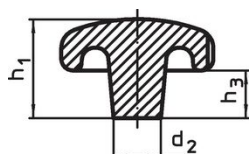

Hvězdice • DIN 6336 nerez jemný odlitek

24661.0063

Popis produktu

Tyto hvězdice jsou vyrobeny dle DIN 6336.

Materiál

Držadlo

- Nerez A2, matná

Výkres s rozměry

Obr. 1

Obr. 2

Obr. 3

Obr. 4

Obr. 5

Informace pro objednání

d ₁		d ₂		Rozměry		h ₁		h ₃		Obj. č.	
				[mm]						[g]	
neopracovaný díl, provedení A – obrázek 1											
63		20				42		21		319	
										24661.0063	