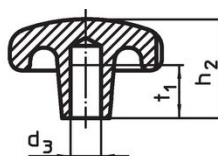

Hvězdice • DIN 6336 nerez jemný odlitek

24661.0063

Popis produktu

Tyto hvězdice jsou vyrobeny dle DIN 6336.

Materiál

Držadlo

- Nerez A2, matná

Výkres s rozměry

Obr. 1

Obr. 2

Obr. 3

Obr. 4

Obr. 5

Informace pro objednání

Rozměry					[g]	Obj. č.
d ₁	d ₂	h ₁	h ₃			
neopracovaný díl, provedení A – obrázek 1						
63	20	42	21	319	24661.0063	

Shoda