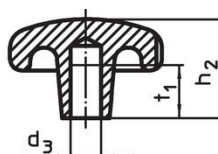

Hvězdice • DIN 6336 nerez jemný odlitek

24661.0063

Popis produktu

Tyto hvězdice jsou vyrobeny dle DIN 6336.

Materiál

Držadlo

- Nerez A2, matná

Výkres s rozměry

Obr. 1

Obr. 2

Obr. 3

Obr. 4

Obr. 5

Informace pro objednání

d ₁		d ₂		Rozměry		h ₁		h ₃		Obj. č.	
				[mm]						[g]	
neopracovaný díl, provedení A – obrázek 1											
63		20				42		21		319	
										24661.0063	