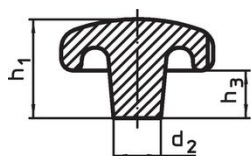

Hvězdice • DIN 6336 nerez jemný odlitek

24661.0063

Popis produktu

Tyto hvězdice jsou vyrobeny dle DIN 6336.

Materiál

Držadlo

- Nerez A2, matná

Výkres s rozměry

Obr. 1

Obr. 2

Obr. 3

Obr. 4

Obr. 5

Informace pro objednání

Rozměry					[g]	Obj. č.
d ₁	d ₂	h ₁	h ₃			
neopracovaný díl, provedení A – obrázek 1						
63	20	42	21	319	24661.0063	

Shoda