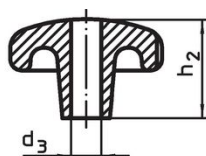

Hvězdice • DIN 6336 nerez jemný odlitek

24661.0063

Popis produktu

Tyto hvězdice jsou vyrobeny dle DIN 6336.

Materiál

Držadlo

- Nerez A2, matná

Výkres s rozměry

Obr. 1

Obr. 2

Obr. 3

Obr. 4

Obr. 5

Informace pro objednání

Rozměry					[g]	Obj. č.
d ₁	d ₂	h ₁	h ₃			
neopracovaný díl, provedení A – obrázek 1						
63	20	42	21	319	24661.0063	

Shoda