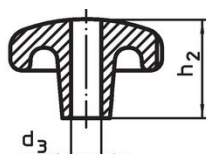

Hvězdice • DIN 6336 nerez jemný odlitek

24661.0063

Popis produktu

Tyto hvězdice jsou vyrobeny dle DIN 6336.

Materiál

Držadlo

- Nerez A2, matná

Výkres s rozměry

Obr. 1

Obr. 2

Obr. 3

Obr. 4

Obr. 5

Informace pro objednání

d ₁		d ₂		Rozměry		h ₁		h ₃		Obj. č.	
				[mm]						[g]	
neopracovaný díl, provedení A – obrázek 1											
63		20				42		21		319	
										24661.0063	