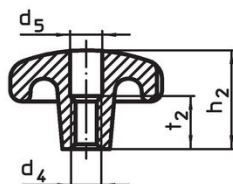

Hvězdice • DIN 6336 nerez jemný odlitek

24661.0063

Popis produktu

Tyto hvězdice jsou vyrobeny dle DIN 6336.

Materiál

Držadlo

- Nerez A2, matná

Výkres s rozměry

Obr. 1

Obr. 2

Obr. 3

Obr. 4

Obr. 5

Informace pro objednání

d ₁		d ₂		Rozměry		h ₁		h ₃		Obj. č.	
				[mm]						[g]	
neopracovaný díl, provedení A – obrázek 1											
63		20				42		21		319	
										24661.0063	