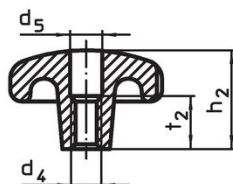

Hvězdice • DIN 6336 nerez jemný odlitek

24661.0063

Popis produktu

Tyto hvězdice jsou vyrobeny dle DIN 6336.

Materiál

Držadlo

- Nerez A2, matná

Výkres s rozměry

Obr. 1

Obr. 2

Obr. 3

Obr. 4

Obr. 5

Informace pro objednání

Rozměry					[g]	Obj. č.
d ₁	d ₂	h ₁	h ₃			
neopracovaný díl, provedení A – obrázek 1						
63	20	42	21	319	24661.0063	

Shoda