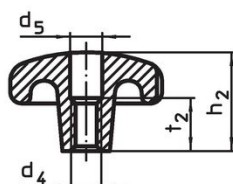

Hvězdice • DIN 6336 nerez jemný odlitek

24661.0050

Popis produktu

Tyto hvězdice jsou vyrobeny dle DIN 6336.

Materiál

Držadlo

- Nerez A2, matná

Výkres s rozměry

Obr. 1

Obr. 2

Obr. 3

Obr. 4

Obr. 5

Informace pro objednání

d ₁		d ₂		Rozměry		h ₁		h ₃		Obj. č.	
				[mm]						[g]	
neopracovaný díl, provedení A – obrázek 1											
50		18				34		17		181	
										24661.0050	