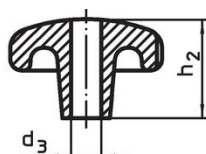

Hvězdice • DIN 6336 nerez jemný odlitek

24661.0050

Popis produktu

Tyto hvězdice jsou vyrobeny dle DIN 6336.

Materiál

Držadlo

- Nerez A2, matná

Výkres s rozměry

Obr. 1

Obr. 2

Obr. 3

Obr. 4

Obr. 5

Informace pro objednání

d ₁		d ₂		Rozměry		h ₁		h ₃		Obj. č.	
				[mm]						[g]	
neopracovaný díl, provedení A – obrázek 1											
50		18				34		17		181	
										24661.0050	