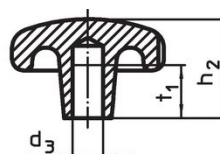

Hvězdice • DIN 6336 nerez jemný odlitek

24661.0050

Popis produktu

Tyto hvězdice jsou vyrobeny dle DIN 6336.

Materiál

Držadlo

- Nerez A2, matná

Výkres s rozměry

Obr. 1

Obr. 2

Obr. 3

Obr. 4

Obr. 5

Informace pro objednání

d ₁		d ₂		Rozměry		h ₁		h ₃		Obj. č.	
				[mm]						[g]	
neopracovaný díl, provedení A – obrázek 1											
50		18				34		17		181	
										24661.0050	