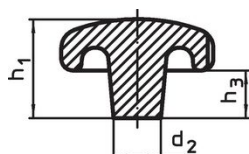

Hvězdice • DIN 6336 nerez jemný odlitek

24661.0050

Popis produktu

Tyto hvězdice jsou vyrobeny dle DIN 6336.

Materiál

Držadlo

- Nerez A2, matná

Výkres s rozměry

Obr. 1

Obr. 2

Obr. 3

Obr. 4

Obr. 5

Informace pro objednání

d ₁		d ₂		Rozměry		h ₁		h ₃		Obj. č.	
				[mm]						[g]	
neopracovaný díl, provedení A – obrázek 1											
50		18				34		17		181	
										24661.0050	