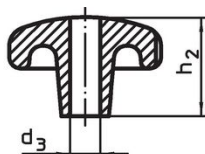

Hvězdice • DIN 6336 nerez jemný odlitek

24661.0032

Popis produktu

Tyto hvězdice jsou vyrobeny dle DIN 6336.

Materiál

Držadlo

- Nerez A2, matná

Výkres s rozměry

Obr. 1

Obr. 2

Obr. 3

Obr. 4

Obr. 5

Informace pro objednání

Rozměry				Obj. č.
d ₁	d ₂	h ₁	h ₃	
[mm]				[g]
neopracovaný díl, provedení A – obrázek 1				
32	12	21	10	56
				24661.0032

Shoda