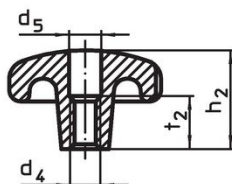

Hvězdice • DIN 6336 nerez jemný odlitek

24661.0032

Popis produktu

Tyto hvězdice jsou vyrobeny dle DIN 6336.

Materiál

Držadlo

- Nerez A2, matná

Výkres s rozměry

Obr. 1

Obr. 2

Obr. 3

Obr. 4

Obr. 5

Informace pro objednání

Rozměry				Obj. č.
d ₁	d ₂	h ₁	h ₃	
[mm]				[g]
neopracovaný díl, provedení A – obrázek 1				
32	12	21	10	56
				24661.0032

Shoda