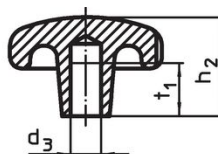

Hvězdice • DIN 6336 nerez jemný odlitek

24661.0032

Popis produktu

Tyto hvězdice jsou vyrobeny dle DIN 6336.

Materiál

Držadlo

- Nerez A2, matná

Výkres s rozměry

Obr. 1

Obr. 2

Obr. 3

Obr. 4

Obr. 5

Informace pro objednání

Rozměry				Obj. č.
d ₁	d ₂	h ₁	h ₃	
[mm]				[g]
neopracovaný díl, provedení A – obrázek 1				
32	12	21	10	56
				24661.0032

Shoda