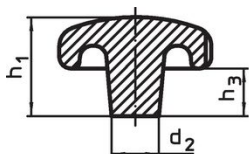

Hvězdice • DIN 6336 nerez jemný odlitek

24661.0032

Popis produktu

Tyto hvězdice jsou vyrobeny dle DIN 6336.

Materiál

Držadlo

- Nerez A2, matná

Výkres s rozměry

Obr. 1

Obr. 2

Obr. 3

Obr. 4

Obr. 5

Informace pro objednání

Rozměry				Obj. č.
d ₁	d ₂	h ₁	h ₃	
[mm]				[g]
neopracovaný díl, provedení A – obrázek 1				
32	12	21	10	56
				24661.0032

Shoda