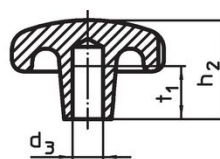

Poznámky

Speciální provedení s jiným otvorem nebo povrchem dle poptávky.

Výkres s rozměry

Obr. 1

Obr. 2

Obr. 3

Obr. 4

Obr. 5

Informace pro objednání

| d ₁ | d ₂ | Rozměry d ₄ [mm] | h ₂ | t ₁ min. |  [g] | Obj. č. |
|--|----------------|-----------------------------------|----------------|------------------------|--|------------|
| s neprůchozím závitem, provedení E – obrázek 5 | | | | | | |
| 80 | 25 | M16 | 50 | 28 | 572 | 24650.0480 |