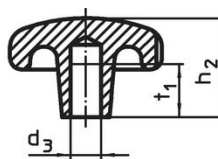

Poznámky

Speciální provedení s jiným otvorem nebo povrchem dle poptávky.

Výkres s rozměry

Obr. 1

Obr. 2

Obr. 3

Obr. 4

Obr. 5

Informace pro objednání

d ₁	d ₂	Rozměry d ₄ [mm]	h ₂	t ₁ min.	 [g]	Obj. č.
s neprůchozím závitem, provedení E – obrázek 5						
80	25	M16	50	28	572	24650.0480

Shoda

Vyhovuje RoHS

V souladu se směrnicí 2011/65/EU a směrnicí 2015/863.