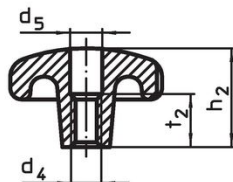

Poznámky

Speciální provedení s jiným otvorem nebo povrchem dle poptávky.

Výkres s rozměry

Obr. 1

Obr. 2

Obr. 3

Obr. 4

Obr. 5

Informace pro objednání

| d ₁ | d ₂ | Rozměry d ₄ [mm] | h ₂ | t ₁ min. |  [g] | Obj. č. |
|--|----------------|-----------------------------------|----------------|------------------------|--|------------|
| s neprůchozím závitem, provedení E – obrázek 5 | | | | | | |
| 80 | 25 | M16 | 50 | 28 | 572 | 24650.0480 |