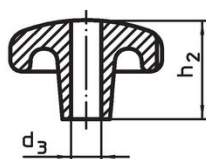

Hvězdice • DIN 6336 šedá litina

24650.0480

Popis produktu

Tyto hvězdice jsou vyrobeny dle DIN 6336.
Pískováno.

Materiál

Držadlo

- Šedá litina GG 20, čistá

Další informace

Poznámky

Speciální provedení s jiným otvorem nebo povrchem dle poptávky.

Výkres s rozměry

Obr. 1

Obr. 2

Obr. 3

Obr. 4

Obr. 5

Informace pro objednání

| d ₁ | d ₂ | Rozměry d ₄ [mm] | h ₂ | t ₁ min. |  [g] | Obj. č. |
|--|----------------|-----------------------------------|----------------|------------------------|--|------------|
| s neprůchozím závitem, provedení E – obrázek 5 | | | | | | |
| 80 | 25 | M16 | 50 | 28 | 572 | 24650.0480 |