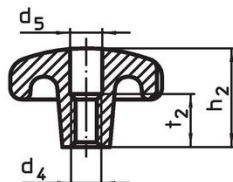

Poznámky

Speciální provedení s jiným otvorem nebo povrchem dle poptávky.

Výkres s rozměry

Obr. 1

Obr. 2

Obr. 3

Obr. 4

Obr. 5

Informace pro objednání

d ₁	d ₂	Rozměry d ₄ [mm]	h ₂	t ₁ min.	 [g]	Obj. č.
s neprůchozím závitem, provedení E – obrázek 5						
80	25	M16	50	28	572	24650.0480

Shoda

Vyhovuje RoHS

V souladu se směrnicí 2011/65/EU a směrnicí 2015/863.