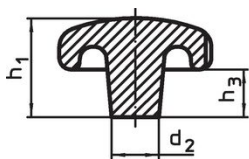

Hvězdice • DIN 6336 šedá litina

24650.0480

Popis produktu

Tyto hvězdice jsou vyrobeny dle DIN 6336.
Pískováno.

Materiál

Držadlo

- Šedá litina GG 20, čistá

Další informace

Poznámky

Speciální provedení s jiným otvorem nebo povrchem dle poptávky.

Výkres s rozměry

Obr. 1

Obr. 2

Obr. 3

Obr. 4

Obr. 5

Informace pro objednání

d ₁	d ₂	Rozměry d ₄ [mm]	h ₂	t ₁ min.	 [g]	Obj. č.
s neprůchozím závitem, provedení E – obrázek 5						
80	25	M16	50	28	572	24650.0480

Shoda

Vyhovuje RoHS

V souladu se směrnicí 2011/65/EU a směrnicí 2015/863.