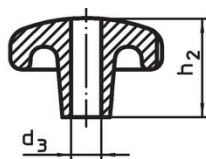

Hvězdice • DIN 6336 šedá litina

24650.0480

Popis produktu

Tyto hvězdice jsou vyrobeny dle DIN 6336.
Pískováno.

Materiál

Držadlo

- Šedá litina GG 20, čistá

Další informace

Poznámky

Speciální provedení s jiným otvorem nebo povrchem dle poptávky.

Výkres s rozměry

Obr. 1

Obr. 2

Obr. 3

Obr. 4

Obr. 5

Informace pro objednání

d ₁	d ₂	Rozměry d ₄ [mm]	h ₂	t ₁ min.	 [g]	Obj. č.
s neprůchozím závitem, provedení E – obrázek 5						
80	25	M16	50	28	572	24650.0480

Shoda

Vyhovuje RoHS

V souladu se směrnicí 2011/65/EU a směrnicí 2015/863.