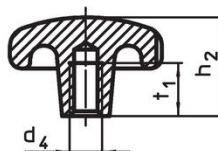

Poznámky

Speciální provedení s jiným otvorem nebo povrchem dle poptávky.

Výkres s rozměry

Obr. 1

Obr. 2

Obr. 3

Obr. 4

Obr. 5

Informace pro objednání

d ₁	d ₂	Rozměry d ₄ [mm]	h ₂	t ₁ min.	 [g]	Obj. č.
s neprůchozím závitem, provedení E – obrázek 5						
80	25	M16	50	28	572	24650.0480

Shoda

Vyhovuje RoHS

V souladu se směrnicí 2011/65/EU a směrnicí 2015/863.