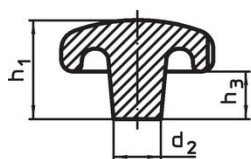

Hvězdice • DIN 6336 šedá litina

24650.0480

Popis produktu

Tyto hvězdice jsou vyrobeny dle DIN 6336.
Pískováno.

Materiál

Držadlo

- Šedá litina GG 20, čistá

Další informace

Poznámky

Speciální provedení s jiným otvorem nebo povrchem dle poptávky.

Výkres s rozměry

Obr. 1

Obr. 2

Obr. 3

Obr. 4

Obr. 5

Informace pro objednání

| d ₁ | d ₂ | Rozměry d ₄ [mm] | h ₂ | t ₁ min. |  [g] | Obj. č. |
|--|----------------|-----------------------------------|----------------|------------------------|--|------------|
| s neprůchozím závitem, provedení E – obrázek 5 | | | | | | |
| 80 | 25 | M16 | 50 | 28 | 572 | 24650.0480 |