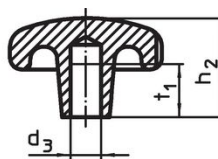

Poznámky

Speciální provedení s jiným otvorem nebo povrchem dle poptávky.

Výkres s rozměry

Obr. 1

Obr. 2

Obr. 3

Obr. 4

Obr. 5

Informace pro objednání

d ₁	d ₂	Rozměry d ₄ [mm]	h ₂	t ₁ min.	 [g]	Obj. č.
s neprůchozím závětem, provedení E – obrázek 5						
32	12	M6	20	12	40	24650.0432

Shoda

Vyhovuje RoHS

V souladu se směrnicí 2011/65/EU a směrnicí 2015/863.