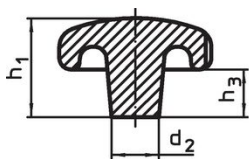

Hvězdice • DIN 6336 šedá litina

24650.0432

Popis produktu

Tyto hvězdice jsou vyrobeny dle DIN 6336.
Pískováno.

Materiál

Držadlo

- Šedá litina GG 20, čistá

Další informace

Poznámky

Speciální provedení s jiným otvorem nebo povrchem dle poptávky.

Výkres s rozměry

Obr. 1

Obr. 2

Obr. 3

Obr. 4

Obr. 5

Informace pro objednání

d ₁	d ₂	Rozměry d ₄ [mm]	h ₂	t ₁ min.	 [g]	Obj. č.
s neprůchozím závětem, provedení E – obrázek 5						
32	12	M6	20	12	40	24650.0432

Shoda

Vyhovuje RoHS

V souladu se směrnicí 2011/65/EU a směrnicí 2015/863.