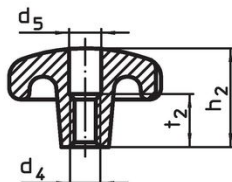

Poznámky

Speciální provedení s jiným otvorem nebo povrchem dle poptávky.

Výkres s rozměry

Obr. 1

Obr. 2

Obr. 3

Obr. 4

Obr. 5

Informace pro objednání

d ₁	d ₂	Rozměry d ₄ [mm]	h ₂	t ₁ min.	 [g]	Obj. č.
s neprůchozím závětem, provedení E – obrázek 5						
32	12	M6	20	12	40	24650.0432

Shoda

Vyhovuje RoHS

V souladu se směrnicí 2011/65/EU a směrnicí 2015/863.