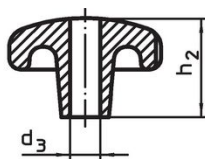

Hvězdice • DIN 6336 šedá litina

24650.0432

Popis produktu

Tyto hvězdice jsou vyrobeny dle DIN 6336.
Pískováno.

Materiál

Držadlo

- Šedá litina GG 20, čistá

Další informace

Poznámky

Speciální provedení s jiným otvorem nebo povrchem dle poptávky.

Výkres s rozměry

Obr. 1

Obr. 2

Obr. 3

Obr. 4

Obr. 5

Informace pro objednání

d ₁	d ₂	Rozměry d ₄ [mm]	h ₂	t ₁ min.	 [g]	Obj. č.
s neprůchozím závětem, provedení E – obrázek 5						
32	12	M6	20	12	40	24650.0432

Shoda

Vyhovuje RoHS

V souladu se směrnicí 2011/65/EU a směrnicí 2015/863.