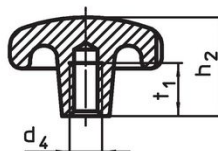

Poznámky

Speciální provedení s jiným otvorem nebo povrchem dle poptávky.

Výkres s rozměry

Obr. 1

Obr. 2

Obr. 3

Obr. 4

Obr. 5

Informace pro objednání

d ₁	d ₂	Rozměry d ₄ [mm]	h ₂	t ₁ min.	 [g]	Obj. č.
s neprůchozím závětem, provedení E – obrázek 5						
32	12	M6	20	12	40	24650.0432

Shoda

Vyhovuje RoHS

V souladu se směrnicí 2011/65/EU a směrnicí 2015/863.