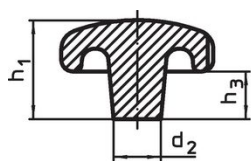

Hvězdice • DIN 6336 šedá litina

24650.0380

Popis produktu

Tyto hvězdice jsou vyrobeny dle DIN 6336.
Pískováno.

Materiál

Držadlo

- Šedá litina GG 20, čistá

Další informace

Poznámky

Speciální provedení s jiným otvorem nebo povrchem dle poptávky.

Výkres s rozměry

Obr. 1

Obr. 2

Obr. 3

Obr. 4

Obr. 5

Informace pro objednání

| Rozměry | | | | | | [g] | Obj. č. |
|--|----------------|----------------|----------------|----------------|----------------|-----|------------|
| d ₁ | d ₂ | d ₄ | d ₅ | h ₂ | t ₂ | | |
| s průchozím závitem, provedení D – obrázek 4 | | | | | | | |
| 80 | 25 | M16 | 17 | 50 | 20 | 541 | 24650.0380 |