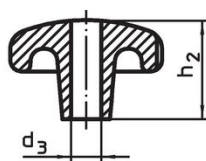

Hvězdice • DIN 6336 šedá litina

24650.0380

Popis produktu

Tyto hvězdice jsou vyrobeny dle DIN 6336.
Pískováno.

Materiál

Držadlo

- Šedá litina GG 20, čistá

Další informace

Poznámky

Speciální provedení s jiným otvorem nebo povrchem dle poptávky.

Výkres s rozměry

Obr. 1

Obr. 2

Obr. 3

Obr. 4

Obr. 5

Informace pro objednání

| Rozměry | | | | | | [g] | Obj. č. |
|--|----------------|----------------|----------------|----------------|----------------|-----|------------|
| d ₁ | d ₂ | d ₄ | d ₅ | h ₂ | t ₂ | | |
| s průchozím závitem, provedení D – obrázek 4 | | | | | | | |
| 80 | 25 | M16 | 17 | 50 | 20 | 541 | 24650.0380 |