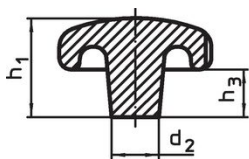

Hvězdice • DIN 6336 šedá litina

24650.0363

Popis produktu

Tyto hvězdice jsou vyrobeny dle DIN 6336.
Pískováno.

Materiál

Držadlo

- Šedá litina GG 20, čistá

Další informace

Poznámky

Speciální provedení s jiným otvorem nebo povrchem dle poptávky.

Výkres s rozměry

Obr. 1

Obr. 2

Obr. 3

Obr. 4

Obr. 5

Informace pro objednání

Rozměry						[g]	Obj. č.
d ₁	d ₂	d ₄	d ₅	h ₂	t ₂		
s průchozím závitem, provedení D – obrázek 4							
63	20	M12	13	40	20	277	24650.0363

Shoda

Vyhovuje RoHS

V souladu se směrnicí 2011/65/EU a směrnicí 2015/863.