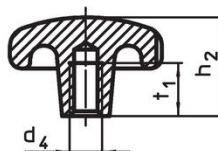

Poznámky

Speciální provedení s jiným otvorem nebo povrchem dle poptávky.

Výkres s rozměry

Obr. 1

Obr. 2

Obr. 3

Obr. 4

Obr. 5

Informace pro objednání

Rozměry						[g]	Obj. č.
d ₁	d ₂	d ₄	d ₅	h ₂	t ₂		
s průchozím závitem, provedení D – obrázek 4							
63	20	M12	13	40	20	277	24650.0363

Shoda

Vyhovuje RoHS

V souladu se směrnicí 2011/65/EU a směrnicí 2015/863.