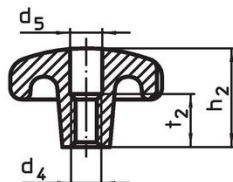

Poznámky

Speciální provedení s jiným otvorem nebo povrchem dle poptávky.

Výkres s rozměry

Obr. 1

Obr. 2

Obr. 3

Obr. 4

Obr. 5

Informace pro objednání

Rozměry						[g]	Obj. č.
d ₁	d ₂	d ₄	d ₅	h ₂	t ₂		
s průchozím závitem, provedení D – obrázek 4							
63	20	M12	13	40	20	277	24650.0363

Shoda

Vyhovuje RoHS

V souladu se směrnicí 2011/65/EU a směrnicí 2015/863.