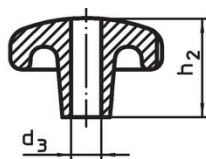

Hvězdice • DIN 6336 šedá litina

24650.0363

Popis produktu

Tyto hvězdice jsou vyrobeny dle DIN 6336.
Pískováno.

Materiál

Držadlo

- Šedá litina GG 20, čistá

Další informace

Poznámky

Speciální provedení s jiným otvorem nebo povrchem dle poptávky.

Výkres s rozměry

Obr. 1

Obr. 2

Obr. 3

Obr. 4

Obr. 5

Informace pro objednání

Rozměry						[g]	Obj. č.
d ₁	d ₂	d ₄	d ₅	h ₂	t ₂		
s průchozím závitem, provedení D – obrázek 4							
63	20	M12	13	40	20	277	24650.0363

Shoda

Vyhovuje RoHS

V souladu se směrnicí 2011/65/EU a směrnicí 2015/863.