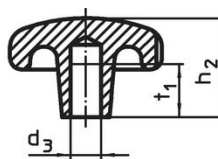

Poznámky

Speciální provedení s jiným otvorem nebo povrchem dle poptávky.

Výkres s rozměry

Obr. 1

Obr. 2

Obr. 3

Obr. 4

Obr. 5

Informace pro objednání

Rozměry						[g]	Obj. č.
d ₁	d ₂	d ₄	d ₅	h ₂	t ₂		
s průchozím závitem, provedení D – obrázek 4							
63	20	M12	13	40	20	277	24650.0363

Shoda

Vyhovuje RoHS

V souladu se směrnicí 2011/65/EU a směrnicí 2015/863.