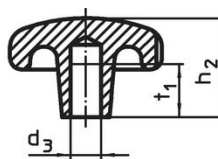

Poznámky

Speciální provedení s jiným otvorem nebo povrchem dle poptávky.

Výkres s rozměry

Obr. 1

Obr. 2

Obr. 3

Obr. 4

Obr. 5

Informace pro objednání

Rozměry							Obj. č.
d ₁	d ₂	d ₄	d ₅	h ₂	t ₂	[g]	
s průchozím závitem, provedení D – obrázek 4							
40	14	M8	8,4	25	13	72	24650.0340

Shoda

Vyhovuje RoHS

V souladu se směrnicí 2011/65/EU a směrnicí 2015/863.