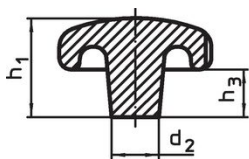

Hvězdice • DIN 6336 šedá litina

24650.0340

Popis produktu

Tyto hvězdice jsou vyrobeny dle DIN 6336.
Pískováno.

Materiál

Držadlo

- Šedá litina GG 20, čistá

Další informace

Poznámky

Speciální provedení s jiným otvorem nebo povrchem dle poptávky.

Výkres s rozměry

Obr. 1

Obr. 2

Obr. 3

Obr. 4

Obr. 5

Informace pro objednání

Rozměry							Obj. č.
d ₁	d ₂	d ₄	d ₅	h ₂	t ₂	[g]	
s průchozím závitem, provedení D – obrázek 4							
40	14	M8	8,4	25	13	72	24650.0340

Shoda

Vyhovuje RoHS

V souladu se směrnicí 2011/65/EU a směrnicí 2015/863.