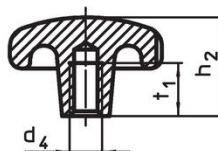

Poznámky

Speciální provedení s jiným otvorem nebo povrchem dle poptávky.

Výkres s rozměry

Obr. 1

Obr. 2

Obr. 3

Obr. 4

Obr. 5

Informace pro objednání

Rozměry							Obj. č.
d ₁	d ₂	d ₄	d ₅	h ₂	t ₂	[g]	
s průchozím závitem, provedení D – obrázek 4							
40	14	M8	8,4	25	13	72	24650.0340

Shoda

Vyhovuje RoHS

V souladu se směrnicí 2011/65/EU a směrnicí 2015/863.