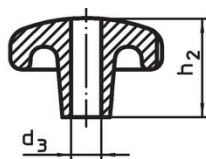

Hvězdice • DIN 6336 šedá litina

24650.0340

Popis produktu

Tyto hvězdice jsou vyrobeny dle DIN 6336.
Pískováno.

Materiál

Držadlo

- Šedá litina GG 20, čistá

Další informace

Poznámky

Speciální provedení s jiným otvorem nebo povrchem dle poptávky.

Výkres s rozměry

Obr. 1

Obr. 2

Obr. 3

Obr. 4

Obr. 5

Informace pro objednání

Rozměry							Obj. č.
d ₁	d ₂	d ₄	d ₅	h ₂	t ₂	[g]	
s průchozím závitem, provedení D – obrázek 4							
40	14	M8	8,4	25	13	72	24650.0340

Shoda

Vyhovuje RoHS

V souladu se směrnicí 2011/65/EU a směrnicí 2015/863.