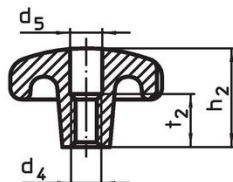

Poznámky

Speciální provedení s jiným otvorem nebo povrchem dle poptávky.

Výkres s rozměry

Obr. 1

Obr. 2

Obr. 3

Obr. 4

Obr. 5

Informace pro objednání

Rozměry							Obj. č.
d ₁	d ₂	d ₄	d ₅	h ₂	t ₂	[g]	
s průchozím závitem, provedení D – obrázek 4							
40	14	M8	8,4	25	13	72	24650.0340

Shoda

Vyhovuje RoHS

V souladu se směrnicí 2011/65/EU a směrnicí 2015/863.