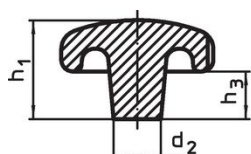

Hvězdice • DIN 6336 šedá litina

24650.0280

Popis produktu

Tyto hvězdice jsou vyrobeny dle DIN 6336.
Pískováno.

Materiál

Držadlo

- Šedá litina GG 20, čistá

Další informace

Poznámky

Speciální provedení s jiným otvorem nebo povrchem dle poptávky.

Výkres s rozměry

Obr. 1

Obr. 2

Obr. 3

Obr. 4

Obr. 5

Informace pro objednání

d ₁	d ₂	Rozměry			[g]	Obj. č.
		d ₃ H7 [mm]	h ₂	t ₁ min.		
s hladkou neprůchozí dírou, provedení C – obrázek 3						
80	25	16	50	28	573	24650.0280

Shoda

Vyhovuje RoHS

V souladu se směrnicí 2011/65/EU a směrnicí 2015/863.