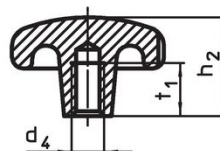

Poznámky

Speciální provedení s jiným otvorem nebo povrchem dle poptávky.

Výkres s rozměry

Obr. 1

Obr. 2

Obr. 3

Obr. 4

Obr. 5

Informace pro objednání

d ₁	d ₂	Rozměry			[g]	Obj. č.
		d ₃ H7 [mm]	h ₂	t ₁ min.		
s hladkou neprůchozí dírou, provedení C – obrázek 3						
80	25	16	50	28	573	24650.0280

Shoda

Vyhovuje RoHS

V souladu se směrnicí 2011/65/EU a směrnicí 2015/863.