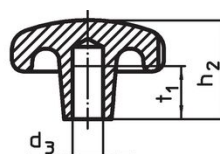

Poznámky

Speciální provedení s jiným otvorem nebo povrchem dle poptávky.

Výkres s rozměry

Obr. 1

Obr. 2

Obr. 3

Obr. 4

Obr. 5

Informace pro objednání

d ₁	d ₂	Rozměry			[g]	Obj. č.
		d ₃ H7 [mm]	h ₂	t ₁ min.		
s hladkou neprůchozí dírou, provedení C – obrázek 3						
80	25	16	50	28	573	24650.0280

Shoda

Vyhovuje RoHS

V souladu se směrnicí 2011/65/EU a směrnicí 2015/863.