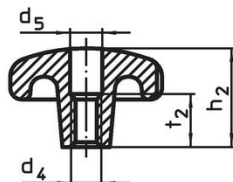

Poznámky

Speciální provedení s jiným otvorem nebo povrchem dle poptávky.

Výkres s rozměry

Obr. 1

Obr. 2

Obr. 3

Obr. 4

Obr. 5

Informace pro objednání

d ₁	d ₂	Rozměry			[g]	Obj. č.
		d ₃ H7 [mm]	h ₂	t ₁ min.		
s hladkou neprůchozí dírou, provedení C – obrázek 3						
80	25	16	50	28	573	24650.0280

Shoda

Vyhovuje RoHS

V souladu se směrnicí 2011/65/EU a směrnicí 2015/863.