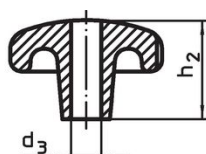

Hvězdice • DIN 6336 šedá litina

24650.0280

Popis produktu

Tyto hvězdice jsou vyrobeny dle DIN 6336.
Pískováno.

Materiál

Držadlo

- Šedá litina GG 20, čistá

Další informace

Poznámky

Speciální provedení s jiným otvorem nebo povrchem dle poptávky.

Výkres s rozměry

Obr. 1

Obr. 2

Obr. 3

Obr. 4

Obr. 5

Informace pro objednání

d ₁	d ₂	Rozměry			[g]	Obj. č.
		d ₃ H7 [mm]	h ₂	t ₁ min.		
s hladkou neprůchozí dírou, provedení C – obrázek 3						
80	25	16	50	28	573	24650.0280

Shoda

Vyhovuje RoHS

V souladu se směrnicí 2011/65/EU a směrnicí 2015/863.