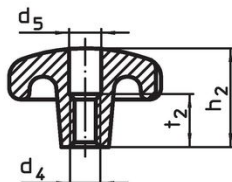

Poznámky

Speciální provedení s jiným otvorem nebo povrchem dle poptávky.

Výkres s rozměry

Obr. 1

Obr. 2

Obr. 3

Obr. 4

Obr. 5

Informace pro objednání

d ₁	d ₂	Rozměry d ₃ H7 [mm]	h ₂	t ₁ min.	 [g]	Obj. č.
s hladkou neprůchozí dírou, provedení C – obrázek 3						
40	14	8	25	15	74	24650.0240

Shoda

Vyhovuje RoHS

V souladu se směrnicí 2011/65/EU a směrnicí 2015/863.