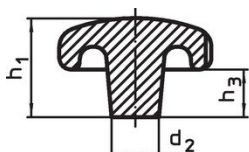

Hvězdice • DIN 6336 šedá litina

24650.0240

Popis produktu

Tyto hvězdice jsou vyrobeny dle DIN 6336.
Pískováno.

Materiál

Držadlo

- Šedá litina GG 20, čistá

Další informace

Poznámky

Speciální provedení s jiným otvorem nebo povrchem dle poptávky.

Výkres s rozměry

Obr. 1

Obr. 2

Obr. 3

Obr. 4

Obr. 5

Informace pro objednání

d ₁	d ₂	Rozměry d ₃ H7 [mm]	h ₂	t ₁ min.	 [g]	Obj. č.
s hladkou neprůchozí dírou, provedení C – obrázek 3						
40	14	8	25	15	74	24650.0240

Shoda

Vyhovuje RoHS

V souladu se směrnicí 2011/65/EU a směrnicí 2015/863.