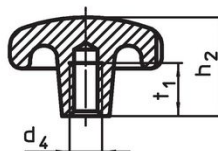

Poznámky

Speciální provedení s jiným otvorem nebo povrchem dle poptávky.

Výkres s rozměry

Obr. 1

Obr. 2

Obr. 3

Obr. 4

Obr. 5

Informace pro objednání

d ₁	d ₂	Rozměry d ₃ H7 [mm]	h ₂	t ₁ min.	 [g]	Obj. č.
s hladkou neprůchozí dírou, provedení C – obrázek 3						
40	14	8	25	15	74	24650.0240

Shoda

Vyhovuje RoHS

V souladu se směrnicí 2011/65/EU a směrnicí 2015/863.