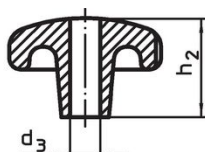

Hvězdice • DIN 6336 šedá litina

24650.0240

Popis produktu

Tyto hvězdice jsou vyrobeny dle DIN 6336.
Pískováno.

Materiál

Držadlo

- Šedá litina GG 20, čistá

Další informace

Poznámky

Speciální provedení s jiným otvorem nebo povrchem dle poptávky.

Výkres s rozměry

Obr. 1

Obr. 2

Obr. 3

Obr. 4

Obr. 5

Informace pro objednání

d ₁	d ₂	Rozměry d ₃ H7 [mm]	h ₂	t ₁ min.	 [g]	Obj. č.
s hladkou neprůchozí dírou, provedení C – obrázek 3						
40	14	8	25	15	74	24650.0240

Shoda

Vyhovuje RoHS

V souladu se směrnicí 2011/65/EU a směrnicí 2015/863.