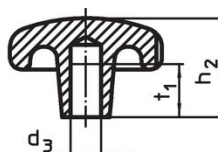

Poznámky

Speciální provedení s jiným otvorem nebo povrchem dle poptávky.

Výkres s rozměry

Obr. 1

Obr. 2

Obr. 3

Obr. 4

Obr. 5

Informace pro objednání

d ₁	d ₂	Rozměry d ₃ H7 [mm]	h ₂	t ₁ min.	 [g]	Obj. č.
s hladkou neprůchozí dírou, provedení C – obrázek 3						
40	14	8	25	15	74	24650.0240

Shoda

Vyhovuje RoHS

V souladu se směrnicí 2011/65/EU a směrnicí 2015/863.