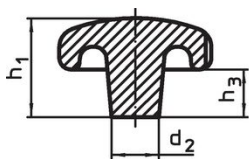

Hvězdice • DIN 6336 šedá litina

24650.0232

Popis produktu

Tyto hvězdice jsou vyrobeny dle DIN 6336.
Pískováno.

Materiál

Držadlo

- Šedá litina GG 20, čistá

Další informace

Poznámky

Speciální provedení s jiným otvorem nebo povrchem dle poptávky.

Výkres s rozměry

Obr. 1

Obr. 2

Obr. 3

Obr. 4

Obr. 5

Informace pro objednání

| d ₁ | d ₂ | Rozměry d ₃ H7 [mm] | h ₂ | t ₁ min. |  [g] | Obj. č. |
|---|----------------|---|----------------|------------------------|--|------------|
| s hladkou neprůchozí dírou, provedení C – obrázek 3 | | | | | | |
| 32 | 12 | 6 | 20 | 12 | 40 | 24650.0232 |