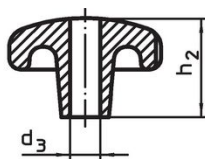

Hvězdice • DIN 6336 šedá litina

24650.0232

Popis produktu

Tyto hvězdice jsou vyrobeny dle DIN 6336.
Pískováno.

Materiál

Držadlo

- Šedá litina GG 20, čistá

Další informace

Poznámky

Speciální provedení s jiným otvorem nebo povrchem dle poptávky.

Výkres s rozměry

Obr. 1

Obr. 2

Obr. 3

Obr. 4

Obr. 5

Informace pro objednání

| d ₁ | d ₂ | Rozměry d ₃ H7 [mm] | h ₂ | t ₁ min. |  [g] | Obj. č. |
|---|----------------|---|----------------|------------------------|--|------------|
| s hladkou neprůchozí dírou, provedení C – obrázek 3 | | | | | | |
| 32 | 12 | 6 | 20 | 12 | 40 | 24650.0232 |