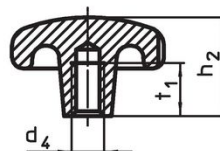

Poznámky

Speciální provedení s jiným otvorem nebo povrchem dle poptávky.

Výkres s rozměry

Obr. 1

Obr. 2

Obr. 3

Obr. 4

Obr. 5

Informace pro objednání

Rozměry				[g]	Obj. č.
d ₁	d ₂	d ₃ H7	h ₂		
[mm]					
s hladkou dírou, průchozí, provedení B – obrázek 2					
80	25	16	50	548	24650.0180

Shoda

Vyhovuje RoHS

V souladu se směrnicí 2011/65/EU a směrnicí 2015/863.