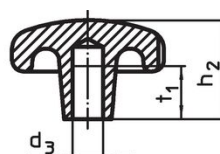

Poznámky

Speciální provedení s jiným otvorem nebo povrchem dle poptávky.

Výkres s rozměry

Obr. 1

Obr. 2

Obr. 3

Obr. 4

Obr. 5

Informace pro objednání

Rozměry				[g]	Obj. č.
d ₁	d ₂	d ₃ H7	h ₂		
[mm]					
s hladkou dírou, průchozí, provedení B – obrázek 2					
80	25	16	50	548	24650.0180

Shoda

Vyhovuje RoHS

V souladu se směrnicí 2011/65/EU a směrnicí 2015/863.