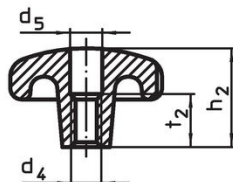

Poznámky

Speciální provedení s jiným otvorem nebo povrchem dle poptávky.

Výkres s rozměry

Obr. 1

Obr. 2

Obr. 3

Obr. 4

Obr. 5

Informace pro objednání

Rozměry				[g]	Obj. č.
d ₁	d ₂	d ₃ H7	h ₂		
[mm]					
s hladkou dírou, průchozí, provedení B – obrázek 2					
80	25	16	50	548	24650.0180

Shoda

Vyhovuje RoHS

V souladu se směrnicí 2011/65/EU a směrnicí 2015/863.