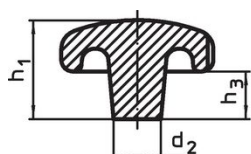

Hvězdice • DIN 6336 šedá litina

24650.0180

Popis produktu

Tyto hvězdice jsou vyrobeny dle DIN 6336.
Pískováno.

Materiál

Držadlo

- Šedá litina GG 20, čistá

Další informace

Poznámky

Speciální provedení s jiným otvorem nebo povrchem dle poptávky.

Výkres s rozměry

Obr. 1

Obr. 2

Obr. 3

Obr. 4

Obr. 5

Informace pro objednání

Rozměry				[g]	Obj. č.
d ₁	d ₂	d ₃ H7	h ₂		
[mm]					
s hladkou dírou, průchozí, provedení B – obrázek 2					
80	25	16	50	548	24650.0180

Shoda

Vyhovuje RoHS

V souladu se směrnicí 2011/65/EU a směrnicí 2015/863.