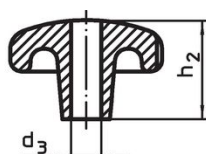

Hvězdice • DIN 6336 šedá litina

24650.0180

Popis produktu

Tyto hvězdice jsou vyrobeny dle DIN 6336.
Pískováno.

Materiál

Držadlo

- Šedá litina GG 20, čistá

Další informace

Poznámky

Speciální provedení s jiným otvorem nebo povrchem dle poptávky.

Výkres s rozměry

Obr. 1

Obr. 2

Obr. 3

Obr. 4

Obr. 5

Informace pro objednání

Rozměry				[g]	Obj. č.
d ₁	d ₂	d ₃ H7	h ₂		
[mm]					
s hladkou dírou, průchozí, provedení B – obrázek 2					
80	25	16	50	548	24650.0180

Shoda

Vyhovuje RoHS

V souladu se směrnicí 2011/65/EU a směrnicí 2015/863.