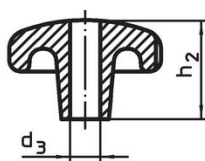

Hvězdice • DIN 6336 šedá litina

24650.0150

Popis produktu

Tyto hvězdice jsou vyrobeny dle DIN 6336.
Pískováno.

Materiál

Držadlo

- Šedá litina GG 20, čistá

Další informace

Poznámky

Speciální provedení s jiným otvorem nebo povrchem dle poptávky.

Výkres s rozměry

Obr. 1

Obr. 2

Obr. 3

Obr. 4

Obr. 5

Informace pro objednání

Rozměry				[g]	Obj. č.
d ₁	d ₂	d ₃ H7	h ₂		
[mm]					
s hladkou dírou, průchozí, provedení B – obrázek 2					
50	18	10	32	130	24650.0150

Shoda

Vyhovuje RoHS

V souladu se směrnicí 2011/65/EU a směrnicí 2015/863.