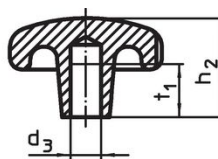

Poznámky

Speciální provedení s jiným otvorem nebo povrchem dle poptávky.

Výkres s rozměry

Obr. 1

Obr. 2

Obr. 3

Obr. 4

Obr. 5

Informace pro objednání

Rozměry				[g]	Obj. č.
d ₁	d ₂	d ₃ H7	h ₂		
[mm]					
s hladkou dírou, průchozí, provedení B – obrázek 2					
50	18	10	32	130	24650.0150

Shoda

Vyhovuje RoHS

V souladu se směrnicí 2011/65/EU a směrnicí 2015/863.