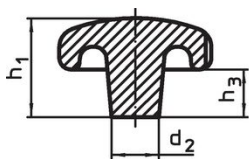

Hvězdice • DIN 6336 šedá litina

24650.0150

Popis produktu

Tyto hvězdice jsou vyrobeny dle DIN 6336.
Pískováno.

Materiál

Držadlo

- Šedá litina GG 20, čistá

Další informace

Poznámky

Speciální provedení s jiným otvorem nebo povrchem dle poptávky.

Výkres s rozměry

Obr. 1

Obr. 2

Obr. 3

Obr. 4

Obr. 5

Informace pro objednání

Rozměry				[g]	Obj. č.
d ₁	d ₂	d ₃ H7	h ₂		
[mm]					
s hladkou dírou, průchozí, provedení B – obrázek 2					
50	18	10	32	130	24650.0150

Shoda

Vyhovuje RoHS

V souladu se směrnicí 2011/65/EU a směrnicí 2015/863.