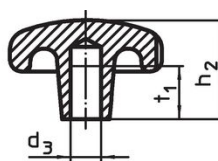

Poznámky

Speciální provedení s jiným otvorem nebo povrchem dle poptávky.

Výkres s rozměry

Obr. 1

Obr. 2

Obr. 3

Obr. 4

Obr. 5

Informace pro objednání

Rozměry				[g]	Obj. č.
d ₁	d ₂	d ₃ H7	h ₂		
[mm]					
s hladkou dírou, průchozí, provedení B – obrázek 2					
50	18	10	32	130	24650.0150

Shoda

Vyhovuje RoHS

V souladu se směrnicí 2011/65/EU a směrnicí 2015/863.