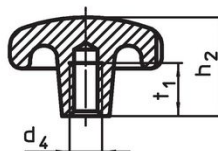

Poznámky

Speciální provedení s jiným otvorem nebo povrchem dle poptávky.

Výkres s rozměry

Obr. 1

Obr. 2

Obr. 3

Obr. 4

Obr. 5

Informace pro objednání

Rozměry				[g]	Obj. č.
d ₁	d ₂	d ₃ H7	h ₂		
[mm]					
s hladkou dírou, průchozí, provedení B – obrázek 2					
50	18	10	32	130	24650.0150

Shoda

Vyhovuje RoHS

V souladu se směrnicí 2011/65/EU a směrnicí 2015/863.