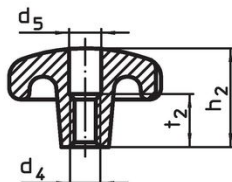

Poznámky

Speciální provedení s jiným otvorem nebo povrchem dle poptávky.

Výkres s rozměry

Obr. 1

Obr. 2

Obr. 3

Obr. 4

Obr. 5

Informace pro objednání

Rozměry				[g]	Obj. č.
d ₁	d ₂	d ₃ H7	h ₂		
[mm]					
s hladkou dírou, průchozí, provedení B – obrázek 2					
50	18	10	32	130	24650.0150

Shoda

Vyhovuje RoHS

V souladu se směrnicí 2011/65/EU a směrnicí 2015/863.