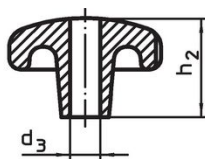

Hvězdice • DIN 6336 šedá litina

24650.0150

Popis produktu

Tyto hvězdice jsou vyrobeny dle DIN 6336.
Pískováno.

Materiál

Držadlo

- Šedá litina GG 20, čistá

Další informace

Poznámky

Speciální provedení s jiným otvorem nebo povrchem dle poptávky.

Výkres s rozměry

Obr. 1

Obr. 2

Obr. 3

Obr. 4

Obr. 5

Informace pro objednání

Rozměry				[g]	Obj. č.
d ₁	d ₂	d ₃ H7	h ₂		
[mm]					
s hladkou dírou, průchozí, provedení B – obrázek 2					
50	18	10	32	130	24650.0150

Shoda

Vyhovuje RoHS

V souladu se směrnicí 2011/65/EU a směrnicí 2015/863.