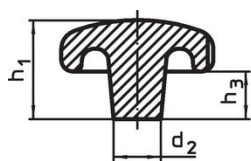

Hvězdice • DIN 6336 šedá litina

24650.0150

Popis produktu

Tyto hvězdice jsou vyrobeny dle DIN 6336.
Pískováno.

Materiál

Držadlo

- Šedá litina GG 20, čistá

Další informace

Poznámky

Speciální provedení s jiným otvorem nebo povrchem dle poptávky.

Výkres s rozměry

Obr. 1

Obr. 2

Obr. 3

Obr. 4

Obr. 5

Informace pro objednání

Rozměry				[g]	Obj. č.
d ₁	d ₂	d ₃ H7	h ₂		
[mm]					
s hladkou dírou, průchozí, provedení B – obrázek 2					
50	18	10	32	130	24650.0150

Shoda

Vyhovuje RoHS

V souladu se směrnicí 2011/65/EU a směrnicí 2015/863.