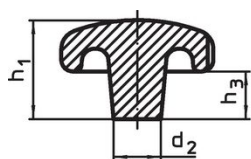

Hvězdice • DIN 6336 šedá litina

24650.0140

Popis produktu

Tyto hvězdice jsou vyrobeny dle DIN 6336.
Pískováno.

Materiál

Držadlo

- Šedá litina GG 20, čistá

Další informace

Poznámky

Speciální provedení s jiným otvorem nebo povrchem dle poptávky.

Výkres s rozměry

Obr. 1

Obr. 2

Obr. 3

Obr. 4

Obr. 5

Informace pro objednání

Rozměry				[g]	Obj. č.
d ₁	d ₂	d ₃ H7	h ₂		
[mm]					
s hladkou dírou, průchozí, provedení B – obrázek 2					
40	14	8	25	72	24650.0140

Shoda

Vyhovuje RoHS

V souladu se směrnicí 2011/65/EU a směrnicí 2015/863.