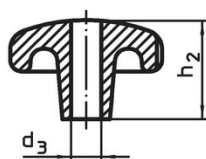

Hvězdice • DIN 6336 šedá litina

24650.0140

Popis produktu

Tyto hvězdice jsou vyrobeny dle DIN 6336.
Pískováno.

Materiál

Držadlo

- Šedá litina GG 20, čistá

Další informace

Poznámky

Speciální provedení s jiným otvorem nebo povrchem dle poptávky.

Výkres s rozměry

Obr. 1

Obr. 2

Obr. 3

Obr. 4

Obr. 5

Informace pro objednání

Rozměry				[g]	Obj. č.
d ₁	d ₂	d ₃ H7	h ₂		
[mm]					
s hladkou dírou, průchozí, provedení B – obrázek 2					
40	14	8	25	72	24650.0140

Shoda

Vyhovuje RoHS

V souladu se směrnicí 2011/65/EU a směrnicí 2015/863.