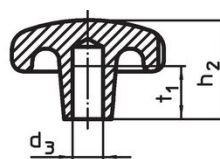

Poznámky

Speciální provedení s jiným otvorem nebo povrchem dle poptávky.

Výkres s rozměry

Obr. 1

Obr. 2

Obr. 3

Obr. 4

Obr. 5

Informace pro objednání

Rozměry				[g]	Obj. č.
d ₁	d ₂	d ₃ H7	h ₂		
[mm]					
s hladkou dírou, průchozí, provedení B – obrázek 2					
40	14	8	25	72	24650.0140

Shoda

Vyhovuje RoHS

V souladu se směrnicí 2011/65/EU a směrnicí 2015/863.