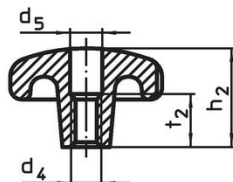

Poznámky

Speciální provedení s jiným otvorem nebo povrchem dle poptávky.

Výkres s rozměry

Obr. 1

Obr. 2

Obr. 3

Obr. 4

Obr. 5

Informace pro objednání

Rozměry				[g]	Obj. č.
d ₁	d ₂	d ₃ H7	h ₂		
[mm]					
s hladkou dírou, průchozí, provedení B – obrázek 2					
40	14	8	25	72	24650.0140

Shoda

Vyhovuje RoHS

V souladu se směrnicí 2011/65/EU a směrnicí 2015/863.