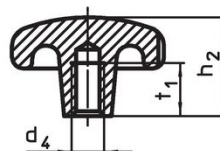

Poznámky

Speciální provedení s jiným otvorem nebo povrchem dle poptávky.

Výkres s rozměry

Obr. 1

Obr. 2

Obr. 3

Obr. 4

Obr. 5

Informace pro objednání

Rozměry				[g]	Obj. č.
d ₁	d ₂	d ₃ H7	h ₂		
[mm]					
s hladkou dírou, průchozí, provedení B – obrázek 2					
40	14	8	25	72	24650.0140

Shoda

Vyhovuje RoHS

V souladu se směrnicí 2011/65/EU a směrnicí 2015/863.