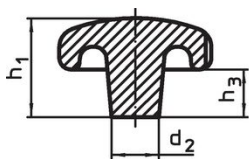

Hvězdice • DIN 6336 šedá litina

24650.0132

Popis produktu

Tyto hvězdice jsou vyrobeny dle DIN 6336.
Pískováno.

Materiál

Drždlo

- Šedá litina GG 20, čistá

Další informace

Poznámky

Speciální provedení s jiným otvorem nebo povrchem dle poptávky.

Výkres s rozměry

Obr. 1

Obr. 2

Obr. 3

Obr. 4

Obr. 5

Informace pro objednání

Rozměry				[g]	Obj. č.
d ₁	d ₂	d ₃ H7	h ₂		
s hladkou dírou, průchozí, provedení B – obrázek 2					
32	12	6	20	186	24650.0132

Shoda

Vyhovuje RoHS

V souladu se směrnicí 2011/65/EU a směrnicí 2015/863.