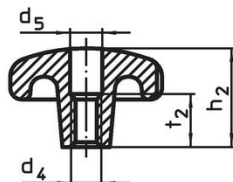

Poznámky

Speciální provedení s jiným otvorem nebo povrchem dle poptávky.

Výkres s rozměry

Obr. 1

Obr. 2

Obr. 3

Obr. 4

Obr. 5

Informace pro objednání

Rozměry				[g]	Obj. č.
d ₁	d ₂	d ₃ H7	h ₂		
s hladkou dírou, průchozí, provedení B – obrázek 2					
32	12	6	20	186	24650.0132

Shoda

Vyhovuje RoHS

V souladu se směrnicí 2011/65/EU a směrnicí 2015/863.