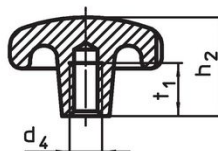

Poznámky

Speciální provedení s jiným otvorem nebo povrchem dle poptávky.

Výkres s rozměry

Obr. 1

Obr. 2

Obr. 3

Obr. 4

Obr. 5

Informace pro objednání

Rozměry				[g]	Obj. č.
d ₁	d ₂	d ₃ H7	h ₂		
s hladkou dírou, průchozí, provedení B – obrázek 2					
32	12	6	20	186	24650.0132

Shoda

Vyhovuje RoHS

V souladu se směrnicí 2011/65/EU a směrnicí 2015/863.