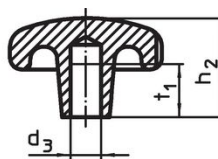

Poznámky

Speciální provedení s jiným otvorem nebo povrchem dle poptávky.

Výkres s rozměry

Obr. 1

Obr. 2

Obr. 3

Obr. 4

Obr. 5

Informace pro objednání

Rozměry				[g]	Obj. č.
d ₁	d ₂	d ₃ H7	h ₂		
s hladkou dírou, průchozí, provedení B – obrázek 2					
32	12	6	20	186	24650.0132

Shoda

Vyhovuje RoHS

V souladu se směrnicí 2011/65/EU a směrnicí 2015/863.