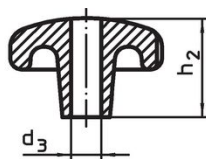

Hvězdice • DIN 6336 šedá litina

24650.0132

Popis produktu

Tyto hvězdice jsou vyrobeny dle DIN 6336.
Pískováno.

Materiál

Drždlo

- Šedá litina GG 20, čistá

Další informace

Poznámky

Speciální provedení s jiným otvorem nebo povrchem dle poptávky.

Výkres s rozměry

Obr. 1

Obr. 2

Obr. 3

Obr. 4

Obr. 5

Informace pro objednání

Rozměry				[g]	Obj. č.
d ₁	d ₂	d ₃ H7	h ₂		
s hladkou dírou, průchozí, provedení B – obrázek 2					
32	12	6	20	186	24650.0132

Shoda

Vyhovuje RoHS

V souladu se směrnicí 2011/65/EU a směrnicí 2015/863.