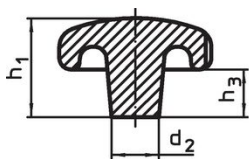

Hvězdice • DIN 6336 šedá litina

24650.0080

Popis produktu

Tyto hvězdice jsou vyrobeny dle DIN 6336.
Pískováno.

Materiál

Držadlo

- Šedá litina GG 20, čistá

Další informace

Poznámky

Speciální provedení s jiným otvorem nebo povrchem dle poptávky.

Výkres s rozměry

Obr. 1

Obr. 2

Obr. 3

Obr. 4

Obr. 5

Informace pro objednání

Rozměry					Obj. č.
d ₁	d ₂	h ₁	h ₃		
[mm]				[g]	
neopracovaný díl, provedení A – obrázek 1					
80	25	52	25	629	24650.0080

Shoda

Vyhovuje RoHS

V souladu se směrnicí 2011/65/EU a směrnicí 2015/863.