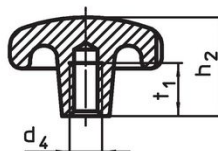

Poznámky

Speciální provedení s jiným otvorem nebo povrchem dle poptávky.

Výkres s rozměry

Obr. 1

Obr. 2

Obr. 3

Obr. 4

Obr. 5

Informace pro objednání

Rozměry					Obj. č.
d ₁	d ₂	h ₁	h ₃		
[mm]				[g]	
neopracovaný díl, provedení A – obrázek 1					
80	25	52	25	629	24650.0080

Shoda

Vyhovuje RoHS

V souladu se směrnicí 2011/65/EU a směrnicí 2015/863.