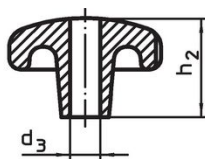

Hvězdice • DIN 6336 šedá litina

24650.0080

Popis produktu

Tyto hvězdice jsou vyrobeny dle DIN 6336.
Pískováno.

Materiál

Držadlo

- Šedá litina GG 20, čistá

Další informace

Poznámky

Speciální provedení s jiným otvorem nebo povrchem dle poptávky.

Výkres s rozměry

Obr. 1

Obr. 2

Obr. 3

Obr. 4

Obr. 5

Informace pro objednání

Rozměry					Obj. č.
d ₁	d ₂	h ₁	h ₃		
[mm]				[g]	
neopracovaný díl, provedení A – obrázek 1					
80	25	52	25	629	24650.0080

Shoda

Vyhovuje RoHS

V souladu se směrnicí 2011/65/EU a směrnicí 2015/863.