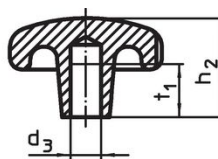

Poznámky

Speciální provedení s jiným otvorem nebo povrchem dle poptávky.

Výkres s rozměry

Obr. 1

Obr. 2

Obr. 3

Obr. 4

Obr. 5

Informace pro objednání

Rozměry					Obj. č.
d ₁	d ₂	h ₁	h ₃		
[mm]				[g]	
neopracovaný díl, provedení A – obrázek 1					
80	25	52	25	629	24650.0080

Shoda

Vyhovuje RoHS

V souladu se směrnicí 2011/65/EU a směrnicí 2015/863.