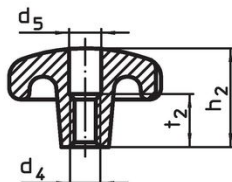

Poznámky

Speciální provedení s jiným otvorem nebo povrchem dle poptávky.

Výkres s rozměry

Obr. 1

Obr. 2

Obr. 3

Obr. 4

Obr. 5

Informace pro objednání

Rozměry					Obj. č.
d ₁	d ₂	h ₁	h ₃		
[mm]				[g]	
neopracovaný díl, provedení A – obrázek 1					
80	25	52	25	629	24650.0080

Shoda

Vyhovuje RoHS

V souladu se směrnicí 2011/65/EU a směrnicí 2015/863.