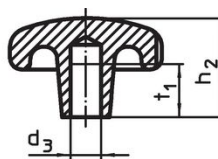

Poznámky

Speciální provedení s jiným otvorem nebo povrchem dle poptávky.

Výkres s rozměry

Obr. 1

Obr. 2

Obr. 3

Obr. 4

Obr. 5

Informace pro objednání

d ₁	d ₂	Rozměry			[g]	Obj. č.
		h ₁	h ₃	[mm]		
neopracovaný díl, provedení A – obrázek 1						
63	20	42	21		314	24650.0063

Shoda

Vyhovuje RoHS

V souladu se směrnicí 2011/65/EU a směrnicí 2015/863.