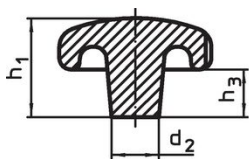

Hvězdice • DIN 6336 šedá litina

24650.0063

Popis produktu

Tyto hvězdice jsou vyrobeny dle DIN 6336.
Pískováno.

Materiál

Držadlo

- Šedá litina GG 20, čistá

Další informace

Poznámky

Speciální provedení s jiným otvorem nebo povrchem dle poptávky.

Výkres s rozměry

Obr. 1

Obr. 2

Obr. 3

Obr. 4

Obr. 5

Informace pro objednání

d ₁	d ₂	Rozměry			[g]	Obj. č.
		h ₁	h ₃	[mm]		
neopracovaný díl, provedení A – obrázek 1						
63	20	42	21		314	24650.0063

Shoda

Vyhovuje RoHS

V souladu se směrnicí 2011/65/EU a směrnicí 2015/863.