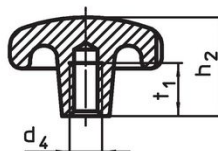

Poznámky

Speciální provedení s jiným otvorem nebo povrchem dle poptávky.

Výkres s rozměry

Obr. 1

Obr. 2

Obr. 3

Obr. 4

Obr. 5

Informace pro objednání

d ₁	d ₂	Rozměry			[g]	Obj. č.
		h ₁	h ₃	[mm]		
neopracovaný díl, provedení A – obrázek 1						
63	20	42	21		314	24650.0063

Shoda

Vyhovuje RoHS

V souladu se směrnicí 2011/65/EU a směrnicí 2015/863.