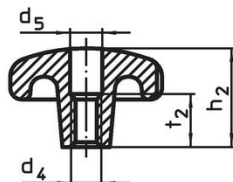

Poznámky

Speciální provedení s jiným otvorem nebo povrchem dle poptávky.

Výkres s rozměry

Obr. 1

Obr. 2

Obr. 3

Obr. 4

Obr. 5

Informace pro objednání

d ₁	d ₂	Rozměry			[g]	Obj. č.
		h ₁	h ₃	[mm]		
neopracovaný díl, provedení A – obrázek 1						
63	20	42	21		314	24650.0063

Shoda

Vyhovuje RoHS

V souladu se směrnicí 2011/65/EU a směrnicí 2015/863.