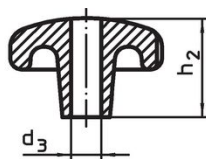

Hvězdice • DIN 6336 šedá litina

24650.0063

Popis produktu

Tyto hvězdice jsou vyrobeny dle DIN 6336.
Pískováno.

Materiál

Držadlo

- Šedá litina GG 20, čistá

Další informace

Poznámky

Speciální provedení s jiným otvorem nebo povrchem dle poptávky.

Výkres s rozměry

Obr. 1

Obr. 2

Obr. 3

Obr. 4

Obr. 5

Informace pro objednání

d ₁	d ₂	Rozměry			[g]	Obj. č.
		h ₁	h ₃	[mm]		
neopracovaný díl, provedení A – obrázek 1						
63	20	42	21		314	24650.0063

Shoda

Vyhovuje RoHS

V souladu se směrnicí 2011/65/EU a směrnicí 2015/863.