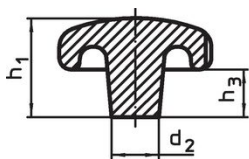

Hvězdice • DIN 6336 šedá litina

24650.0050

Popis produktu

Tyto hvězdice jsou vyrobeny dle DIN 6336.
Pískováno.

Materiál

Držadlo

- Šedá litina GG 20, čistá

Další informace

Poznámky

Speciální provedení s jiným otvorem nebo povrchem dle poptávky.

Výkres s rozměry

Obr. 1

Obr. 2

Obr. 3

Obr. 4

Obr. 5

Informace pro objednání

d ₁	d ₂	Rozměry			[g]	Obj. č.
		h ₁	h ₃	[mm]		
neopracovaný díl, provedení A – obrázek 1						
50	18	34	17		147	24650.0050

Shoda

Vyhovuje RoHS

V souladu se směrnicí 2011/65/EU a směrnicí 2015/863.