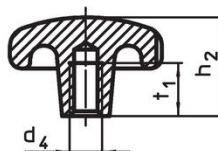

Poznámky

Speciální provedení s jiným otvorem nebo povrchem dle poptávky.

Výkres s rozměry

Obr. 1

Obr. 2

Obr. 3

Obr. 4

Obr. 5

Informace pro objednání

d ₁	d ₂	Rozměry			[g]	Obj. č.
		h ₁	h ₃	[mm]		
neopracovaný díl, provedení A – obrázek 1						
50	18	34	17		147	24650.0050

Shoda

Vyhovuje RoHS

V souladu se směrnicí 2011/65/EU a směrnicí 2015/863.