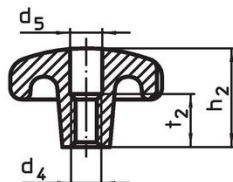

Poznámky

Speciální provedení s jiným otvorem nebo povrchem dle poptávky.

Výkres s rozměry

Obr. 1

Obr. 2

Obr. 3

Obr. 4

Obr. 5

Informace pro objednání

d ₁	d ₂	Rozměry			[g]	Obj. č.
		h ₁	h ₃	[mm]		
neopracovaný díl, provedení A – obrázek 1						
50	18	34	17		147	24650.0050

Shoda

Vyhovuje RoHS

V souladu se směrnicí 2011/65/EU a směrnicí 2015/863.