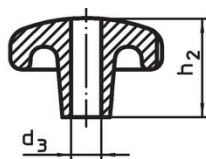

Hvězdice • DIN 6336 šedá litina

24650.0050

Popis produktu

Tyto hvězdice jsou vyrobeny dle DIN 6336.
Pískováno.

Materiál

Držadlo

- Šedá litina GG 20, čistá

Další informace

Poznámky

Speciální provedení s jiným otvorem nebo povrchem dle poptávky.

Výkres s rozměry

Obr. 1

Obr. 2

Obr. 3

Obr. 4

Obr. 5

Informace pro objednání

d ₁	d ₂	Rozměry			[g]	Obj. č.
		h ₁	h ₃	[mm]		
neopracovaný díl, provedení A – obrázek 1						
50	18	34	17		147	24650.0050

Shoda

Vyhovuje RoHS

V souladu se směrnicí 2011/65/EU a směrnicí 2015/863.