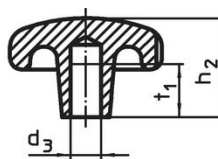

Poznámky

Speciální provedení s jiným otvorem nebo povrchem dle poptávky.

Výkres s rozměry

Obr. 1

Obr. 2

Obr. 3

Obr. 4

Obr. 5

Informace pro objednání

d ₁	d ₂	Rozměry			[g]	Obj. č.
		h ₁	h ₃	[mm]		
neopracovaný díl, provedení A – obrázek 1						
50	18	34	17		147	24650.0050

Shoda

Vyhovuje RoHS

V souladu se směrnicí 2011/65/EU a směrnicí 2015/863.