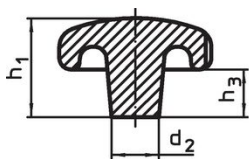

Hvězdice • DIN 6336 šedá litina

24650.0040

Popis produktu

Tyto hvězdice jsou vyrobeny dle DIN 6336.
Pískováno.

Materiál

Držadlo

- Šedá litina GG 20, čistá

Další informace

Poznámky

Speciální provedení s jiným otvorem nebo povrchem dle poptávky.

Výkres s rozměry

Obr. 1

Obr. 2

Obr. 3

Obr. 4

Obr. 5

Informace pro objednání

d ₁	d ₂	Rozměry		h ₁	h ₃	[g]	Obj. č.
		[mm]					
neopracovaný díl, provedení A – obrázek 1							
40	14			26	13	77	24650.0040

Shoda

Vyhovuje RoHS

V souladu se směrnicí 2011/65/EU a směrnicí 2015/863.