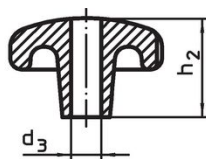

Hvězdice • DIN 6336 šedá litina

24650.0040

Popis produktu

Tyto hvězdice jsou vyrobeny dle DIN 6336.
Pískováno.

Materiál

Držadlo

- Šedá litina GG 20, čistá

Další informace

Poznámky

Speciální provedení s jiným otvorem nebo povrchem dle poptávky.

Výkres s rozměry

Obr. 1

Obr. 2

Obr. 3

Obr. 4

Obr. 5

Informace pro objednání

d ₁	d ₂	Rozměry		h ₁	h ₃	[g]	Obj. č.
		[mm]					
neopracovaný díl, provedení A – obrázek 1							
40	14			26	13	77	24650.0040

Shoda

Vyhovuje RoHS

V souladu se směrnicí 2011/65/EU a směrnicí 2015/863.