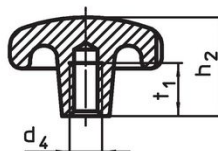

Poznámky

Speciální provedení s jiným otvorem nebo povrchem dle poptávky.

Výkres s rozměry

Obr. 1

Obr. 2

Obr. 3

Obr. 4

Obr. 5

Informace pro objednání

d ₁	d ₂	Rozměry		h ₁	h ₃	[g]	Obj. č.
		[mm]					
neopracovaný díl, provedení A – obrázek 1							
40	14			26	13	77	24650.0040

Shoda

Vyhovuje RoHS

V souladu se směrnicí 2011/65/EU a směrnicí 2015/863.