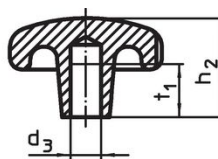

Poznámky

Speciální provedení s jiným otvorem nebo povrchem dle poptávky.

Výkres s rozměry

Obr. 1

Obr. 2

Obr. 3

Obr. 4

Obr. 5

Informace pro objednání

d ₁	d ₂	Rozměry		h ₁	h ₃	[g]	Obj. č.
		[mm]					
neopracovaný díl, provedení A – obrázek 1							
40	14			26	13	77	24650.0040

Shoda

Vyhovuje RoHS

V souladu se směrnicí 2011/65/EU a směrnicí 2015/863.