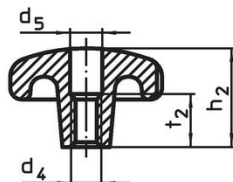

Poznámky

Speciální provedení s jiným otvorem nebo povrchem dle poptávky.

Výkres s rozměry

Obr. 1

Obr. 2

Obr. 3

Obr. 4

Obr. 5

Informace pro objednání

d ₁	d ₂	Rozměry		h ₁	h ₃	[g]	Obj. č.
		[mm]					
neopracovaný díl, provedení A – obrázek 1							
40	14			26	13	77	24650.0040

Shoda

Vyhovuje RoHS

V souladu se směrnicí 2011/65/EU a směrnicí 2015/863.