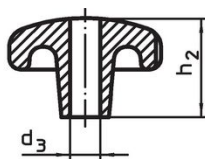

Hvězdice • DIN 6336 šedá litina

24650.0032

Popis produktu

Tyto hvězdice jsou vyrobeny dle DIN 6336.
Pískováno.

Materiál

Držadlo

- Šedá litina GG 20, čistá

Další informace

Poznámky

Speciální provedení s jiným otvorem nebo povrchem dle poptávky.

Výkres s rozměry

Obr. 1

Obr. 2

Obr. 3

Obr. 4

Obr. 5

Informace pro objednání

d ₁	d ₂	Rozměry			[g]	Obj. č.
		h ₁	h ₃	[mm]		
neopracovaný díl, provedení A – obrázek 1						
32	12	21	10		55	24650.0032

Shoda

Vyhovuje RoHS

V souladu se směrnicí 2011/65/EU a směrnicí 2015/863.