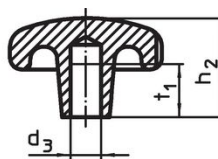

Poznámky

Speciální provedení s jiným otvorem nebo povrchem dle poptávky.

Výkres s rozměry

Obr. 1

Obr. 2

Obr. 3

Obr. 4

Obr. 5

Informace pro objednání

d ₁	d ₂	Rozměry			[g]	Obj. č.
		h ₁	h ₃	[mm]		
neopracovaný díl, provedení A – obrázek 1						
32	12	21	10		55	24650.0032

Shoda

Vyhovuje RoHS

V souladu se směrnicí 2011/65/EU a směrnicí 2015/863.