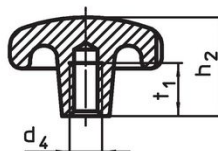

Poznámky

Speciální provedení s jiným otvorem nebo povrchem dle poptávky.

Výkres s rozměry

Obr. 1

Obr. 2

Obr. 3

Obr. 4

Obr. 5

Informace pro objednání

d ₁	d ₂	Rozměry			[g]	Obj. č.
		h ₁	h ₃	[mm]		
neopracovaný díl, provedení A – obrázek 1						
32	12	21	10		55	24650.0032

Shoda

Vyhovuje RoHS

V souladu se směrnicí 2011/65/EU a směrnicí 2015/863.