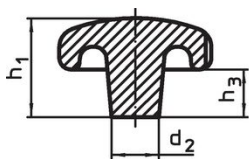

Hvězdice • DIN 6336 šedá litina

24650.0032

Popis produktu

Tyto hvězdice jsou vyrobeny dle DIN 6336.
Pískováno.

Materiál

Držadlo

- Šedá litina GG 20, čistá

Další informace

Poznámky

Speciální provedení s jiným otvorem nebo povrchem dle poptávky.

Výkres s rozměry

Obr. 1

Obr. 2

Obr. 3

Obr. 4

Obr. 5

Informace pro objednání

d ₁	d ₂	Rozměry			[g]	Obj. č.
		h ₁	h ₃	[mm]		
neopracovaný díl, provedení A – obrázek 1						
32	12	21	10		55	24650.0032

Shoda

Vyhovuje RoHS

V souladu se směrnicí 2011/65/EU a směrnicí 2015/863.