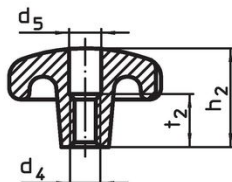

Poznámky

Speciální provedení s jiným otvorem nebo povrchem dle poptávky.

Výkres s rozměry

Obr. 1

Obr. 2

Obr. 3

Obr. 4

Obr. 5

Informace pro objednání

d ₁	d ₂	Rozměry			[g]	Obj. č.
		h ₁	h ₃	[mm]		
neopracovaný díl, provedení A – obrázek 1						
32	12	21	10		55	24650.0032

Shoda

Vyhovuje RoHS

V souladu se směrnicí 2011/65/EU a směrnicí 2015/863.