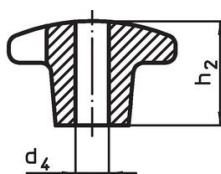

Křížové matice • DIN 6335 nerez, jemný odlítek

24631.0463

Popis produktu

Tyto křížové matice jsou vyrobeny dle DIN 6335.

Materiál

Držadlo

- Nerez A2, matná

Výkres s rozměry

Obr. 1

Obr. 2

Obr. 3

Obr. 4

Obr. 5

Informace pro objednání

d_1	d_2	Rozměry d_5 [mm]	h_2	t_1 min.	 [g]	Obj. č.
63	20	M12	40	22	205	24631.0463

Příklad použití