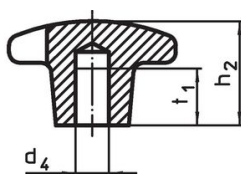

Křížové matice • DIN 6335 nerez, jemný odlítek

24631.0463

Popis produktu

Tyto křížové matice jsou vyrobeny dle DIN 6335.

Materiál

Držadlo

- Nerez A2, matná

Výkres s rozměry

Obr. 1

Obr. 2

Obr. 3

Obr. 4

Obr. 5

Informace pro objednání

d_1	d_2	Rozměry d_5 [mm]	h_2	t_1 min.	 [g]	Obj. č.
63	20	M12	40	22	205	24631.0463

Příklad použití