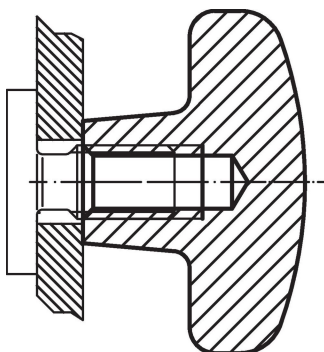

Křížové matice • DIN 6335 nerez, jemný odlítek

24631.0463

Popis produktu

Tyto křížové matice jsou vyrobeny dle DIN 6335.

Materiál

Držadlo

- Nerez A2, matná

Výkres s rozměry

Obr. 1

Obr. 2

Obr. 3

Obr. 4

Obr. 5

Informace pro objednání

d_1	d_2	Rozměry d_5 [mm]	h_2	t_1 min.	 [g]	Obj. č.
63	20	M12	40	22	205	24631.0463

Příklad použití