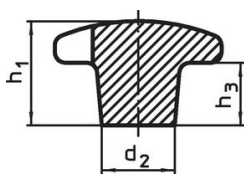

Křížové matice • DIN 6335 nerez, jemný odlítek

24631.0463

Popis produktu

Tyto křížové matice jsou vyrobeny dle DIN 6335.

Materiál

Držadlo

- Nerez A2, matná

Výkres s rozměry

Obr. 1

Obr. 2

Obr. 3

Obr. 4

Obr. 5

Informace pro objednání

d_1	d_2	Rozměry d_5 [mm]	h_2	t_1 min.	 [g]	Obj. č.
63	20	M12	40	22	205	24631.0463

Příklad použití