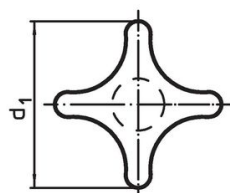

Křížové matice • DIN 6335 nerez, jemný odlítek

24631.0463

Popis produktu

Tyto křížové matice jsou vyrobeny dle DIN 6335.

Materiál

Držadlo

- Nerez A2, matná

Výkres s rozměry

Obr. 1

Obr. 2

Obr. 3

Obr. 4

Obr. 5

Informace pro objednání

d_1	d_2	Rozměry d_5 [mm]	h_2	t_1 min.	 [g]	Obj. č.
63	20	M12	40	22	205	24631.0463

Příklad použití