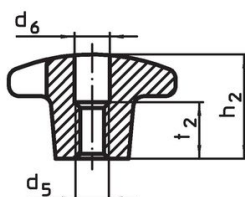

Křížové matice • DIN 6335 nerez, jemný odlítek

24631.0463

Popis produktu

Tyto křížové matice jsou vyrobeny dle DIN 6335.

Materiál

Držadlo

- Nerez A2, matná

Výkres s rozměry

Obr. 1

Obr. 2

Obr. 3

Obr. 4

Obr. 5

Informace pro objednání

d_1	d_2	Rozměry d_5 [mm]	h_2	t_1 min.	 [g]	Obj. č.
63	20	M12	40	22	205	24631.0463

Příklad použití