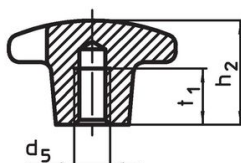

Křížové matice • DIN 6335 nerez, jemný odlítek

24631.0463

Popis produktu

Tyto křížové matice jsou vyrobeny dle DIN 6335.

Materiál

Držadlo

- Nerez A2, matná

Výkres s rozměry

Obr. 1

Obr. 2

Obr. 3

Obr. 4

Obr. 5

Informace pro objednání

d_1	d_2	Rozměry d_5 [mm]	h_2	t_1 min.	 [g]	Obj. č.
63	20	M12	40	22	205	24631.0463

Příklad použití