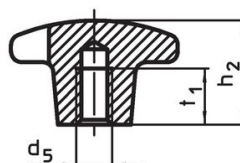

Křížové matice • DIN 6335 nerez, jemný odlítek

24631.0340

Popis produktu

Tyto křížové matice jsou vyrobeny dle DIN 6335.

Materiál

Držadlo

- Nerez A2, matná

Výkres s rozměry

Obr. 1

Obr. 2

Obr. 3

Obr. 4

Obr. 5

Informace pro objednání

Rozměry							Obj. č.
d ₁	d ₂	d ₅	d ₆	h ₂	t ₂	[g]	
s průchozím závitem, provedení D – obrázek 4							
40	14	M8	8,4	25	13	60	24631.0340

Příklad použití