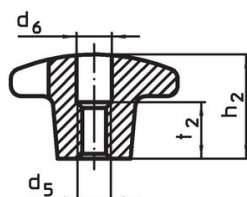

Křížové matice • DIN 6335 nerez, jemný odlítek

24631.0340

Popis produktu

Tyto křížové matice jsou vyrobeny dle DIN 6335.

Materiál

Držadlo

- Nerez A2, matná

Výkres s rozměry

Obr. 1

Obr. 2

Obr. 3

Obr. 4

Obr. 5

Informace pro objednání

Rozměry							Obj. č.
d ₁	d ₂	d ₅	d ₆	h ₂	t ₂	[g]	
s průchozím závitem, provedení D – obrázek 4							
40	14	M8	8,4	25	13	60	24631.0340

Příklad použití