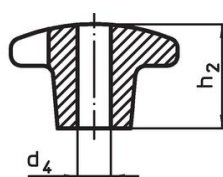

Křížové matice • DIN 6335 nerez, jemný odlítek

24631.0340

Popis produktu

Tyto křížové matice jsou vyrobeny dle DIN 6335.

Materiál

Držadlo

- Nerez A2, matná

Výkres s rozměry

Obr. 1

Obr. 2

Obr. 3

Obr. 4

Obr. 5

Informace pro objednání

Rozměry							Obj. č.
d ₁	d ₂	d ₅	d ₆	h ₂	t ₂	[g]	
s průchozím závitem, provedení D – obrázek 4							
40	14	M8	8,4	25	13	60	24631.0340

Příklad použití