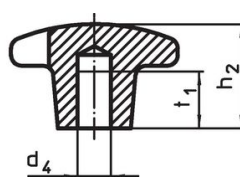

Křížové matice • DIN 6335 nerez, jemný odlítek

24631.0340

Popis produktu

Tyto křížové matice jsou vyrobeny dle DIN 6335.

Materiál

Držadlo

- Nerez A2, matná

Výkres s rozměry

Obr. 1

Obr. 2

Obr. 3

Obr. 4

Obr. 5

Informace pro objednání

Rozměry							Obj. č.
d ₁	d ₂	d ₅	d ₆	h ₂	t ₂	[g]	
s průchozím závitem, provedení D – obrázek 4							
40	14	M8	8,4	25	13	60	24631.0340

Příklad použití