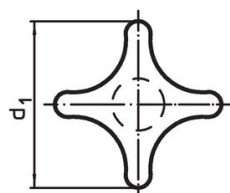

Křížové matice • DIN 6335 nerez, jemný odlítek

24631.0340

Popis produktu

Tyto křížové matice jsou vyrobeny dle DIN 6335.

Materiál

Držadlo

- Nerez A2, matná

Výkres s rozměry

Obr. 1

Obr. 2

Obr. 3

Obr. 4

Obr. 5

Informace pro objednání

Rozměry							Obj. č.
d ₁	d ₂	d ₅	d ₆	h ₂	t ₂	[g]	
s průchozím závitem, provedení D – obrázek 4							
40	14	M8	8,4	25	13	60	24631.0340

Příklad použití