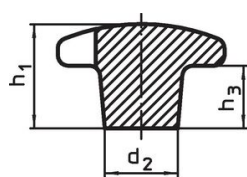

Křížové matice • DIN 6335 nerez, jemný odlítek

24631.0340

Popis produktu

Tyto křížové matice jsou vyrobeny dle DIN 6335.

Materiál

Držadlo

- Nerez A2, matná

Výkres s rozměry

Obr. 1

Obr. 2

Obr. 3

Obr. 4

Obr. 5

Informace pro objednání

Rozměry							Obj. č.
d ₁	d ₂	d ₅	d ₆	h ₂	t ₂	[g]	
s průchozím závitem, provedení D – obrázek 4							
40	14	M8	8,4	25	13	60	24631.0340

Příklad použití