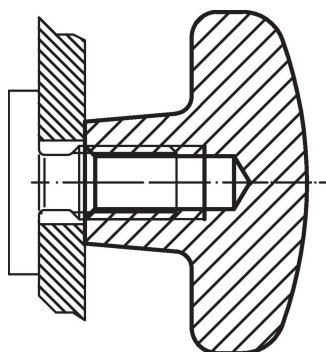

Křížové matice • DIN 6335 nerez, jemný odlítek

24631.0340

Popis produktu

Tyto křížové matice jsou vyrobeny dle DIN 6335.

Materiál

Držadlo

- Nerez A2, matná

Výkres s rozměry

Obr. 1

Obr. 2

Obr. 3

Obr. 4

Obr. 5

Informace pro objednání

Rozměry							Obj. č.
d ₁	d ₂	d ₅	d ₆	h ₂	t ₂	[g]	
s průchozím závitem, provedení D – obrázek 4							
40	14	M8	8,4	25	13	60	24631.0340

Příklad použití