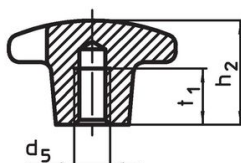

Křížové matice • DIN 6335 nerez, jemný odlítek

24631.0063

Popis produktu

Tyto křížové matice jsou vyrobeny dle DIN 6335.

Materiál

Držadlo

- Nerez A2, matná

Výkres s rozměry

Obr. 1

Obr. 2

Obr. 3

Obr. 4

Obr. 5

Informace pro objednání

d ₁	d ₂	Rozměry		h ₁	h ₃	[g]	Obj. č.
		[mm]					
nepracovaný díl, provedení A – obrázek 1							
63	20			42	25	227	24631.0063

Příklad použití