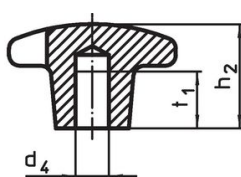

Křížové matice • DIN 6335 nerez, jemný odlítek

24631.0063

Popis produktu

Tyto křížové matice jsou vyrobeny dle DIN 6335.

Materiál

Držadlo

- Nerez A2, matná

Výkres s rozměry

Obr. 1

Obr. 2

Obr. 3

Obr. 4

Obr. 5

Informace pro objednání

d ₁	d ₂	Rozměry		h ₁	h ₃	[g]	Obj. č.
		[mm]					
nepracovaný díl, provedení A – obrázek 1							
63	20			42	25	227	24631.0063

Příklad použití