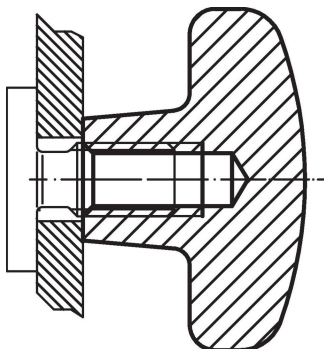

Křížové matice • DIN 6335 nerez, jemný odlítek

24631.0063

Popis produktu

Tyto křížové matice jsou vyrobeny dle DIN 6335.

Materiál

Držadlo

- Nerez A2, matná

Výkres s rozměry

Obr. 1

Obr. 2

Obr. 3

Obr. 4

Obr. 5

Informace pro objednání

d ₁	d ₂	Rozměry		h ₁	h ₃	[g]	Obj. č.
		[mm]					
nepracovaný díl, provedení A – obrázek 1							
63	20			42	25	227	24631.0063

Příklad použití