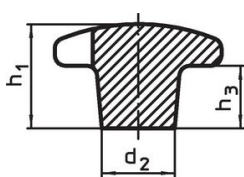

Křížové matice • DIN 6335 nerez, jemný odlítek

24631.0063

Popis produktu

Tyto křížové matice jsou vyrobeny dle DIN 6335.

Materiál

Držadlo

- Nerez A2, matná

Výkres s rozměry

Obr. 1

Obr. 2

Obr. 3

Obr. 4

Obr. 5

Informace pro objednání

d ₁	d ₂	Rozměry		h ₁	h ₃	[g]	Obj. č.
		[mm]					
nepracovaný díl, provedení A – obrázek 1							
63	20			42	25	227	24631.0063

Příklad použití