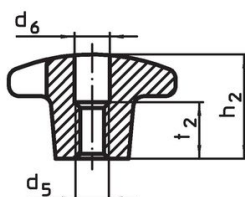

Křížové matice • DIN 6335 nerez, jemný odlítek

24631.0063

Popis produktu

Tyto křížové matice jsou vyrobeny dle DIN 6335.

Materiál

Držadlo

- Nerez A2, matná

Výkres s rozměry

Obr. 1

Obr. 2

Obr. 3

Obr. 4

Obr. 5

Informace pro objednání

d ₁	d ₂	Rozměry		h ₁	h ₃	[g]	Obj. č.
		[mm]					
nepracovaný díl, provedení A – obrázek 1							
63	20			42	25	227	24631.0063

Příklad použití