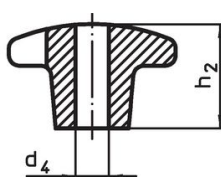

Křížové matice • DIN 6335 nerez, jemný odlítek

24631.0063

Popis produktu

Tyto křížové matice jsou vyrobeny dle DIN 6335.

Materiál

Držadlo

- Nerez A2, matná

Výkres s rozměry

Obr. 1

Obr. 2

Obr. 3

Obr. 4

Obr. 5

Informace pro objednání

d ₁	d ₂	Rozměry		h ₁	h ₃	[g]	Obj. č.
		[mm]					
nepracovaný díl, provedení A – obrázek 1							
63	20			42	25	227	24631.0063

Příklad použití