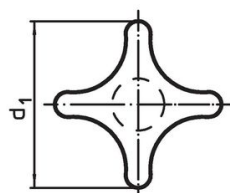

Křížové matice • DIN 6335 nerez, jemný odlítek

24631.0063

Popis produktu

Tyto křížové matice jsou vyrobeny dle DIN 6335.

Materiál

Držadlo

- Nerez A2, matná

Výkres s rozměry

Obr. 1

Obr. 2

Obr. 3

Obr. 4

Obr. 5

Informace pro objednání

d ₁	d ₂	Rozměry		h ₁	h ₃	[g]	Obj. č.
		[mm]					
nepracovaný díl, provedení A – obrázek 1							
63	20			42	25	227	24631.0063

Příklad použití