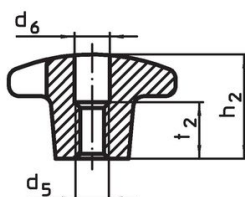

Křížové matice • DIN 6335 nerez, jemný odlítek

24631.0050

Popis produktu

Tyto křížové matice jsou vyrobeny dle DIN 6335.

Materiál

Držadlo

- Nerez A2, matná

Výkres s rozměry

Obr. 1

Obr. 2

Obr. 3

Obr. 4

Obr. 5

Informace pro objednání

d ₁	d ₂	Rozměry		h ₁	h ₃	[g]	Obj. č.
		[mm]					
nepracovaný díl, provedení A – obrázek 1							
50	18			34	20	128	24631.0050

Příklad použití