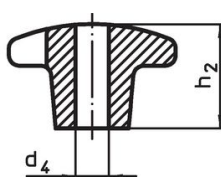

Křížové matice • DIN 6335 nerez, jemný odlítek

24631.0050

Popis produktu

Tyto křížové matice jsou vyrobeny dle DIN 6335.

Materiál

Držadlo

- Nerez A2, matná

Výkres s rozměry

Obr. 1

Obr. 2

Obr. 3

Obr. 4

Obr. 5

Informace pro objednání

d ₁	d ₂	Rozměry		h ₁	h ₃	[g]	Obj. č.
		[mm]					
nepracovaný díl, provedení A – obrázek 1							
50	18			34	20	128	24631.0050

Příklad použití