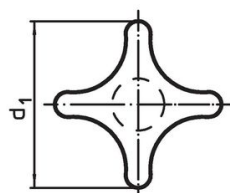

Křížové matice • DIN 6335 nerez, jemný odlítek

24631.0050

Popis produktu

Tyto křížové matice jsou vyrobeny dle DIN 6335.

Materiál

Držadlo

- Nerez A2, matná

Výkres s rozměry

Obr. 1

Obr. 2

Obr. 3

Obr. 4

Obr. 5

Informace pro objednání

d ₁	d ₂	Rozměry		h ₁	h ₃	[g]	Obj. č.
		[mm]					
nepracovaný díl, provedení A – obrázek 1							
50	18			34	20	128	24631.0050

Příklad použití