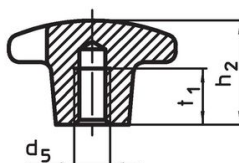

Křížové matice • DIN 6335 nerez, jemný odlítek

24631.0050

Popis produktu

Tyto křížové matice jsou vyrobeny dle DIN 6335.

Materiál

Držadlo

- Nerez A2, matná

Výkres s rozměry

Obr. 1

Obr. 2

Obr. 3

Obr. 4

Obr. 5

Informace pro objednání

d ₁	d ₂	Rozměry		h ₁	h ₃	[g]	Obj. č.
		[mm]					
nepracovaný díl, provedení A – obrázek 1							
50	18			34	20	128	24631.0050

Příklad použití