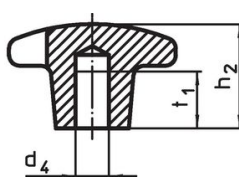

Křížové matice • DIN 6335 nerez, jemný odlítek

24631.0050

Popis produktu

Tyto křížové matice jsou vyrobeny dle DIN 6335.

Materiál

Držadlo

- Nerez A2, matná

Výkres s rozměry

Obr. 1

Obr. 2

Obr. 3

Obr. 4

Obr. 5

Informace pro objednání

d ₁	d ₂	Rozměry		h ₁	h ₃	[g]	Obj. č.
		[mm]					
nepracovaný díl, provedení A – obrázek 1							
50	18			34	20	128	24631.0050

Příklad použití