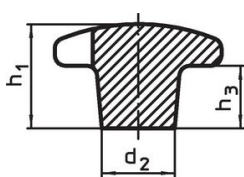

Křížové matice • DIN 6335 nerez, jemný odlítek

24631.0050

Popis produktu

Tyto křížové matice jsou vyrobeny dle DIN 6335.

Materiál

Držadlo

- Nerez A2, matná

Výkres s rozměry

Obr. 1

Obr. 2

Obr. 3

Obr. 4

Obr. 5

Informace pro objednání

d ₁	d ₂	Rozměry		h ₁	h ₃	[g]	Obj. č.
		[mm]					
nepracovaný díl, provedení A – obrázek 1							
50	18			34	20	128	24631.0050

Příklad použití