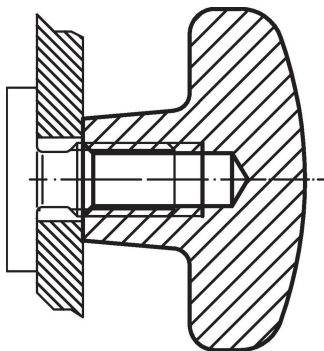

Křížové matice • DIN 6335 nerez, jemný odlítek

24631.0050

Popis produktu

Tyto křížové matice jsou vyrobeny dle DIN 6335.

Materiál

Držadlo

- Nerez A2, matná

Výkres s rozměry

Obr. 1

Obr. 2

Obr. 3

Obr. 4

Obr. 5

Informace pro objednání

d ₁	d ₂	Rozměry		h ₁	h ₃	[g]	Obj. č.
		[mm]					
nepracovaný díl, provedení A – obrázek 1							
50	18			34	20	128	24631.0050

Příklad použití