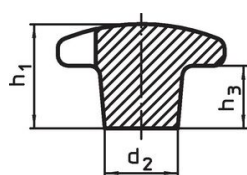

### Popis produktu

Tyto křížové matice jsou vyrobeny dle DIN 6335.

### Výkres s rozměry

Obr. 1

Obr. 2

Obr. 3

Obr. 4

Obr. 5

### Informace pro objednání

d <sub>1</sub>	d <sub>2</sub>	Rozměry		h <sub>1</sub>	h <sub>3</sub>	[g]	Obj. č.
		[mm]					
neopracovaný díl, provedení A – obrázek 1							
32	12			21	10	41	24631.0032