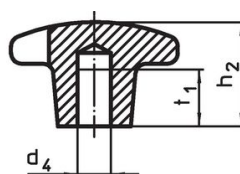

Křížové matice • DIN 6335 šedá litina

24620.0480

Popis produktu

Tyto křížové matice jsou vyrobeny dle DIN 6335. Pískováno.

Materiál

Držadlo

- Šedá litina GG 20, čistá

Další informace

Poznámky

Speciální provedení s jiným otvorem nebo povrchem dle poptávky.

Výkres s rozměry

Obr. 1

Obr. 2

Obr. 3

Obr. 4

Obr. 5

Informace pro objednání

d ₁	d ₂	Rozměry			t ₁	[g]	Obj. č.
		d ₅	h ₂	[mm]			
s neprůchozím závitem, provedení E – obrázek 5							
80	25	M16	50		28	363	24620.0480

Shoda

Vyhovuje RoHS

V souladu se směrnicí 2011/65/EU a směrnicí 2015/863.