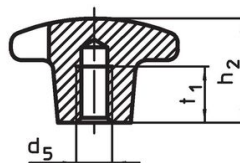

Křížové matice • DIN 6335 šedá litina

24620.0480

Popis produktu

Tyto křížové matice jsou vyrobeny dle DIN 6335. Pískováno.

Materiál

Držadlo

- Šedá litina GG 20, čistá

Další informace

Poznámky

Speciální provedení s jiným otvorem nebo povrchem dle poptávky.

Výkres s rozměry

Obr. 1

Obr. 2

Obr. 3

Obr. 4

Obr. 5

Informace pro objednání

d ₁	d ₂	Rozměry			t ₁	[g]	Obj. č.
		d ₅	h ₂	[mm]			
s neprůchozím závitem, provedení E – obrázek 5							
80	25	M16	50		28	363	24620.0480

Shoda

Vyhovuje RoHS

V souladu se směrnicí 2011/65/EU a směrnicí 2015/863.