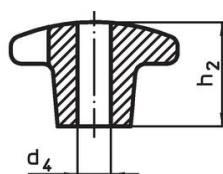

Křížové matice • DIN 6335 šedá litina

24620.0480

Popis produktu

Tyto křížové matice jsou vyrobeny dle DIN 6335. Pískováno.

Materiál

Držadlo

- Šedá litina GG 20, čistá

Další informace

Poznámky

Speciální provedení s jiným otvorem nebo povrchem dle poptávky.

Výkres s rozměry

Obr. 1

Obr. 2

Obr. 3

Obr. 4

Obr. 5

Informace pro objednání

d ₁	d ₂	Rozměry			t ₁	[g]	Obj. č.
		d ₅	h ₂	[mm]			
s neprůchozím závitem, provedení E – obrázek 5							
80	25	M16	50		28	363	24620.0480

Shoda

Vyhovuje RoHS

V souladu se směrnicí 2011/65/EU a směrnicí 2015/863.