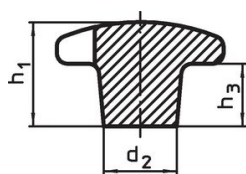

Křížové matice • DIN 6335 šedá litina

24620.0480

Popis produktu

Tyto křížové matice jsou vyrobeny dle DIN 6335. Pískováno.

Materiál

Držadlo

- Šedá litina GG 20, čistá

Další informace

Poznámky

Speciální provedení s jiným otvorem nebo povrchem dle poptávky.

Výkres s rozměry

Obr. 1

Obr. 2

Obr. 3

Obr. 4

Obr. 5

Informace pro objednání

d ₁	d ₂	Rozměry			t ₁	[g]	Obj. č.
		d ₅	h ₂	[mm]			
s neprůchozím závitem, provedení E – obrázek 5							
80	25	M16	50		28	363	24620.0480

Shoda

Vyhovuje RoHS

V souladu se směrnicí 2011/65/EU a směrnicí 2015/863.