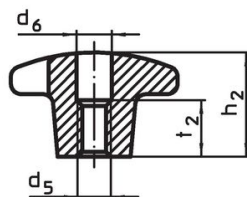

Křížové matice • DIN 6335 šedá litina

24620.0480

Popis produktu

Tyto křížové matice jsou vyrobeny dle DIN 6335. Pískováno.

Materiál

Držadlo

- Šedá litina GG 20, čistá

Další informace

Poznámky

Speciální provedení s jiným otvorem nebo povrchem dle poptávky.

Výkres s rozměry

Obr. 1

Obr. 2

Obr. 3

Obr. 4

Obr. 5

Informace pro objednání

d ₁	d ₂	Rozměry			t ₁	[g]	Obj. č.
		d ₅	h ₂	[mm]			
s neprůchozím závitem, provedení E – obrázek 5							
80	25	M16	50		28	363	24620.0480

Shoda

Vyhovuje RoHS

V souladu se směrnicí 2011/65/EU a směrnicí 2015/863.