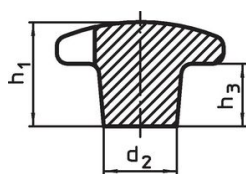

Křížové matice • DIN 6335 šedá litina

24620.0463

Popis produktu

Tyto křížové matice jsou vyrobeny dle DIN 6335. Pískováno.

Materiál

Držadlo

- Šedá litina GG 20, čistá

Další informace

Poznámky

Speciální provedení s jiným otvorem nebo povrchem dle poptávky.

Výkres s rozměry

Obr. 1

Obr. 2

Obr. 3

Obr. 4

Obr. 5

Informace pro objednání

d ₁	d ₂	Rozměry			t ₁	[g]	Obj. č.
		d ₅	h ₂	[mm]			
s neprůchozím závitem, provedení E – obrázek 5							
63	20	M12	40		22	199	24620.0463

Shoda

Vyhovuje RoHS

V souladu se směrnicí 2011/65/EU a směrnicí 2015/863.