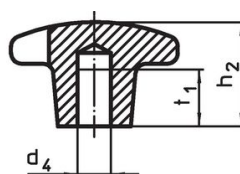

Křížové matice • DIN 6335 šedá litina

24620.0463

Popis produktu

Tyto křížové matice jsou vyrobeny dle DIN 6335. Pískováno.

Materiál

Držadlo

- Šedá litina GG 20, čistá

Další informace

Poznámky

Speciální provedení s jiným otvorem nebo povrchem dle poptávky.

Výkres s rozměry

Obr. 1

Obr. 2

Obr. 3

Obr. 4

Obr. 5

Informace pro objednání

d ₁	d ₂	Rozměry			t ₁	[g]	Obj. č.
		d ₅	h ₂	[mm]			
s neprůchozím závitem, provedení E – obrázek 5							
63	20	M12	40		22	199	24620.0463

Shoda

Vyhovuje RoHS

V souladu se směrnicí 2011/65/EU a směrnicí 2015/863.