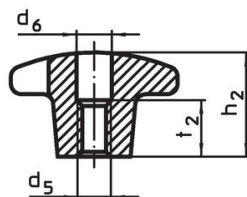

Křížové matice • DIN 6335 šedá litina

24620.0463

Popis produktu

Tyto křížové matice jsou vyrobeny dle DIN 6335. Pískováno.

Materiál

Držadlo

- Šedá litina GG 20, čistá

Další informace

Poznámky

Speciální provedení s jiným otvorem nebo povrchem dle poptávky.

Výkres s rozměry

Obr. 1

Obr. 2

Obr. 3

Obr. 4

Obr. 5

Informace pro objednání

d ₁	d ₂	Rozměry			t ₁	[g]	Obj. č.
		d ₅	h ₂	[mm]			
s neprůchozím závitem, provedení E – obrázek 5							
63	20	M12	40		22	199	24620.0463

Shoda

Vyhovuje RoHS

V souladu se směrnicí 2011/65/EU a směrnicí 2015/863.