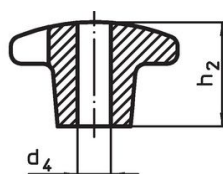

Křížové matice • DIN 6335 šedá litina

24620.0463

Popis produktu

Tyto křížové matice jsou vyrobeny dle DIN 6335. Pískováno.

Materiál

Držadlo

- Šedá litina GG 20, čistá

Další informace

Poznámky

Speciální provedení s jiným otvorem nebo povrchem dle poptávky.

Výkres s rozměry

Obr. 1

Obr. 2

Obr. 3

Obr. 4

Obr. 5

Informace pro objednání

d ₁	d ₂	Rozměry			t ₁	[g]	Obj. č.
		d ₅	h ₂	[mm]			
s neprůchozím závitem, provedení E – obrázek 5							
63	20	M12	40		22	199	24620.0463

Shoda

Vyhovuje RoHS

V souladu se směrnicí 2011/65/EU a směrnicí 2015/863.