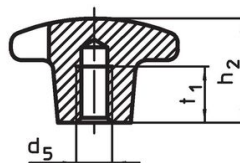

Křížové matice • DIN 6335 šedá litina

24620.0463

Popis produktu

Tyto křížové matice jsou vyrobeny dle DIN 6335. Pískováno.

Materiál

Držadlo

- Šedá litina GG 20, čistá

Další informace

Poznámky

Speciální provedení s jiným otvorem nebo povrchem dle poptávky.

Výkres s rozměry

Obr. 1

Obr. 2

Obr. 3

Obr. 4

Obr. 5

Informace pro objednání

d ₁	d ₂	Rozměry			t ₁	[g]	Obj. č.
		d ₅	h ₂	[mm]			
s neprůchozím závitem, provedení E – obrázek 5							
63	20	M12	40		22	199	24620.0463

Shoda

Vyhovuje RoHS

V souladu se směrnicí 2011/65/EU a směrnicí 2015/863.