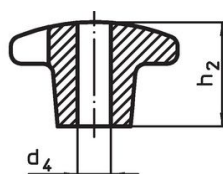

Křížové matice • DIN 6335 šedá litina

24620.0450

Popis produktu

Tyto křížové matice jsou vyrobeny dle DIN 6335. Pískováno.

Materiál

Držadlo

- Šedá litina GG 20, čistá

Další informace

Poznámky

Speciální provedení s jiným otvorem nebo povrchem dle poptávky.

Výkres s rozměry

Obr. 1

Obr. 2

Obr. 3

Obr. 4

Obr. 5

Informace pro objednání

d ₁	d ₂	Rozměry			t ₁	[g]	Obj. č.
		d ₅	h ₂	[mm]			
s neprůchozím závitem, provedení E – obrázek 5							
50	18	M10	32		18	104	24620.0450

Shoda

Vyhovuje RoHS

V souladu se směrnicí 2011/65/EU a směrnicí 2015/863.