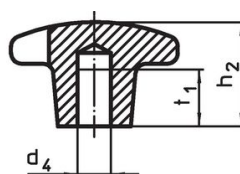

Křížové matice • DIN 6335 šedá litina

24620.0450

Popis produktu

Tyto křížové matice jsou vyrobeny dle DIN 6335. Pískováno.

Materiál

Držadlo

- Šedá litina GG 20, čistá

Další informace

Poznámky

Speciální provedení s jiným otvorem nebo povrchem dle poptávky.

Výkres s rozměry

Obr. 1

Obr. 2

Obr. 3

Obr. 4

Obr. 5

Informace pro objednání

d ₁	d ₂	Rozměry			t ₁	[g]	Obj. č.
		d ₅	h ₂	[mm]			
s neprůchozím závitem, provedení E – obrázek 5							
50	18	M10	32		18	104	24620.0450

Shoda

Vyhovuje RoHS

V souladu se směrnicí 2011/65/EU a směrnicí 2015/863.