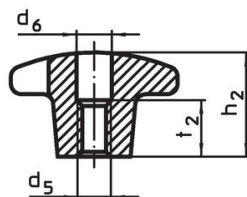

Křížové matice • DIN 6335 šedá litina

24620.0450

Popis produktu

Tyto křížové matice jsou vyrobeny dle DIN 6335. Pískováno.

Materiál

Držadlo

- Šedá litina GG 20, čistá

Další informace

Poznámky

Speciální provedení s jiným otvorem nebo povrchem dle poptávky.

Výkres s rozměry

Obr. 1

Obr. 2

Obr. 3

Obr. 4

Obr. 5

Informace pro objednání

d ₁	d ₂	Rozměry			t ₁	[g]	Obj. č.
		d ₅	h ₂	[mm]			
s neprůchozím závitem, provedení E – obrázek 5							
50	18	M10	32		18	104	24620.0450

Shoda

Vyhovuje RoHS

V souladu se směrnicí 2011/65/EU a směrnicí 2015/863.