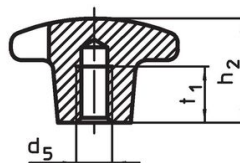

Křížové matice • DIN 6335 šedá litina

24620.0450

Popis produktu

Tyto křížové matice jsou vyrobeny dle DIN 6335. Pískováno.

Materiál

Držadlo

- Šedá litina GG 20, čistá

Další informace

Poznámky

Speciální provedení s jiným otvorem nebo povrchem dle poptávky.

Výkres s rozměry

Obr. 1

Obr. 2

Obr. 3

Obr. 4

Obr. 5

Informace pro objednání

d ₁	d ₂	Rozměry			t ₁	[g]	Obj. č.
		d ₅	h ₂	[mm]			
s neprůchozím závitem, provedení E – obrázek 5							
50	18	M10	32		18	104	24620.0450

Shoda

Vyhovuje RoHS

V souladu se směrnicí 2011/65/EU a směrnicí 2015/863.