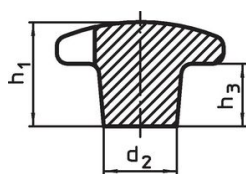

Křížové matice • DIN 6335 šedá litina

24620.0450

Popis produktu

Tyto křížové matice jsou vyrobeny dle DIN 6335. Pískováno.

Materiál

Držadlo

- Šedá litina GG 20, čistá

Další informace

Poznámky

Speciální provedení s jiným otvorem nebo povrchem dle poptávky.

Výkres s rozměry

Obr. 1

Obr. 2

Obr. 3

Obr. 4

Obr. 5

Informace pro objednání

d ₁	d ₂	Rozměry			t ₁	[g]	Obj. č.
		d ₅	h ₂	[mm]			
s neprůchozím závitem, provedení E – obrázek 5							
50	18	M10	32		18	104	24620.0450

Shoda

Vyhovuje RoHS

V souladu se směrnicí 2011/65/EU a směrnicí 2015/863.