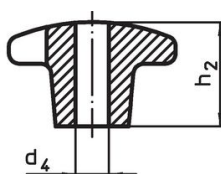

Křížové matice • DIN 6335 šedá litina

24620.0440

Popis produktu

Tyto křížové matice jsou vyrobeny dle DIN 6335. Pískováno.

Materiál

Držadlo

- Šedá litina GG 20, čistá

Další informace

Poznámky

Speciální provedení s jiným otvorem nebo povrchem dle poptávky.

Výkres s rozměry

Obr. 1

Obr. 2

Obr. 3

Obr. 4

Obr. 5

Informace pro objednání

d ₁	d ₂	Rozměry			t ₁	[g]	Obj. č.
		d ₅	h ₂	[mm]			
s neprůchozím závitem, provedení E – obrázek 5							
40	14	M8	25		15	56	24620.0440

Shoda

Vyhovuje RoHS

V souladu se směrnicí 2011/65/EU a směrnicí 2015/863.