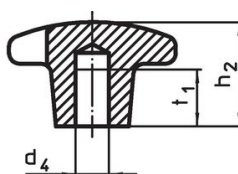

Křížové matice • DIN 6335 šedá litina

24620.0440

Popis produktu

Tyto křížové matice jsou vyrobeny dle DIN 6335. Pískováno.

Materiál

Držadlo

- Šedá litina GG 20, čistá

Další informace

Poznámky

Speciální provedení s jiným otvorem nebo povrchem dle poptávky.

Výkres s rozměry

Obr. 1

Obr. 2

Obr. 3

Obr. 4

Obr. 5

Informace pro objednání

d ₁	d ₂	Rozměry			t ₁	[g]	Obj. č.
		d ₅	h ₂	[mm]			
s neprůchozím závitem, provedení E – obrázek 5							
40	14	M8	25		15	56	24620.0440

Shoda

Vyhovuje RoHS

V souladu se směrnicí 2011/65/EU a směrnicí 2015/863.