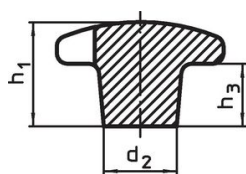

Křížové matice • DIN 6335 šedá litina

24620.0440

Popis produktu

Tyto křížové matice jsou vyrobeny dle DIN 6335. Pískováno.

Materiál

Držadlo

- Šedá litina GG 20, čistá

Další informace

Poznámky

Speciální provedení s jiným otvorem nebo povrchem dle poptávky.

Výkres s rozměry

Obr. 1

Obr. 2

Obr. 3

Obr. 4

Obr. 5

Informace pro objednání

d ₁	d ₂	Rozměry			t ₁	[g]	Obj. č.
		d ₅	h ₂	[mm]			
s neprůchozím závitem, provedení E – obrázek 5							
40	14	M8	25		15	56	24620.0440

Shoda

Vyhovuje RoHS

V souladu se směrnicí 2011/65/EU a směrnicí 2015/863.