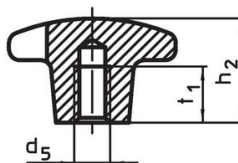

Křížové matice • DIN 6335 šedá litina

24620.0440

Popis produktu

Tyto křížové matice jsou vyrobeny dle DIN 6335. Pískováno.

Materiál

Držadlo

- Šedá litina GG 20, čistá

Další informace

Poznámky

Speciální provedení s jiným otvorem nebo povrchem dle poptávky.

Výkres s rozměry

Obr. 1

Obr. 2

Obr. 3

Obr. 4

Obr. 5

Informace pro objednání

d ₁	d ₂	Rozměry			t ₁	[g]	Obj. č.
		d ₅	h ₂	[mm]			
s neprůchozím závitem, provedení E – obrázek 5							
40	14	M8	25		15	56	24620.0440

Shoda

Vyhovuje RoHS

V souladu se směrnicí 2011/65/EU a směrnicí 2015/863.