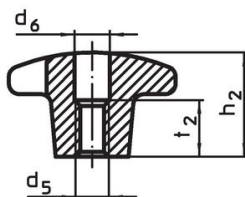

Křížové matice • DIN 6335 šedá litina

24620.0440

Popis produktu

Tyto křížové matice jsou vyrobeny dle DIN 6335. Pískováno.

Materiál

Držadlo

- Šedá litina GG 20, čistá

Další informace

Poznámky

Speciální provedení s jiným otvorem nebo povrchem dle poptávky.

Výkres s rozměry

Obr. 1

Obr. 2

Obr. 3

Obr. 4

Obr. 5

Informace pro objednání

d ₁	d ₂	Rozměry			t ₁	[g]	Obj. č.
		d ₅	h ₂	[mm]			
s neprůchozím závitem, provedení E – obrázek 5							
40	14	M8	25		15	56	24620.0440

Shoda

Vyhovuje RoHS

V souladu se směrnicí 2011/65/EU a směrnicí 2015/863.