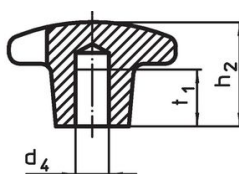

Křížové matice • DIN 6335 šedá litina

24620.0390

Popis produktu

Tyto křížové matice jsou vyrobeny dle DIN 6335. Pískováno.

Materiál

Držadlo

- Šedá litina GG 20, čistá

Další informace

Poznámky

Speciální provedení s jiným otvorem nebo povrchem dle poptávky.

Výkres s rozměry

Obr. 1

Obr. 2

Obr. 3

Obr. 4

Obr. 5

Informace pro objednání

d ₁	d ₂	Rozměry				t ₂	[g]	Obj. č.
		d ₅	d ₆	h ₂	[mm]			
s průchozím závitem, provedení D – obrázek 4								
100	32	M20	21	63	25	673	24620.0390	

Shoda

Vyhovuje RoHS

V souladu se směrnicí 2011/65/EU a směrnicí 2015/863.