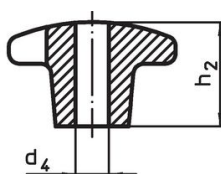

Křížové matice • DIN 6335 šedá litina

24620.0390

Popis produktu

Tyto křížové matice jsou vyrobeny dle DIN 6335. Pískováno.

Materiál

Držadlo

- Šedá litina GG 20, čistá

Další informace

Poznámky

Speciální provedení s jiným otvorem nebo povrchem dle poptávky.

Výkres s rozměry

Obr. 1

Obr. 2

Obr. 3

Obr. 4

Obr. 5

Informace pro objednání

d ₁	d ₂	Rozměry				t ₂	[g]	Obj. č.
		d ₅	d ₆	h ₂	[mm]			
s průchozím závitem, provedení D – obrázek 4								
100	32	M20	21	63	25	673	24620.0390	

Shoda

Vyhovuje RoHS

V souladu se směrnicí 2011/65/EU a směrnicí 2015/863.