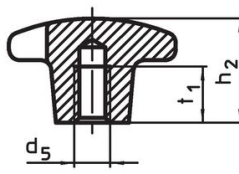

Křížové matice • DIN 6335 šedá litina

24620.0390

Popis produktu

Tyto křížové matice jsou vyrobeny dle DIN 6335. Pískováno.

Materiál

Držadlo

- Šedá litina GG 20, čistá

Další informace

Poznámky

Speciální provedení s jiným otvorem nebo povrchem dle poptávky.

Výkres s rozměry

Obr. 1

Obr. 2

Obr. 3

Obr. 4

Obr. 5

Informace pro objednání

d ₁	d ₂	Rozměry				t ₂	[g]	Obj. č.
		d ₅	d ₆	h ₂	[mm]			
s průchozím závitem, provedení D – obrázek 4								
100	32	M20	21	63	25	673	24620.0390	

Shoda

Vyhovuje RoHS

V souladu se směrnicí 2011/65/EU a směrnicí 2015/863.