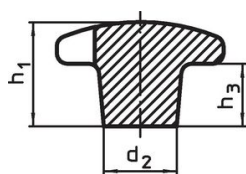

Křížové matice • DIN 6335 šedá litina

24620.0390

Popis produktu

Tyto křížové matice jsou vyrobeny dle DIN 6335. Pískováno.

Materiál

Držadlo

- Šedá litina GG 20, čistá

Další informace

Poznámky

Speciální provedení s jiným otvorem nebo povrchem dle poptávky.

Výkres s rozměry

Obr. 1

Obr. 2

Obr. 3

Obr. 4

Obr. 5

Informace pro objednání

d ₁	d ₂	Rozměry				t ₂	[g]	Obj. č.
		d ₅	d ₆	h ₂	[mm]			
s průchozím závitem, provedení D – obrázek 4								
100	32	M20	21	63	25	673	24620.0390	

Shoda

Vyhovuje RoHS

V souladu se směrnicí 2011/65/EU a směrnicí 2015/863.