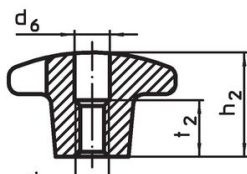

Křížové matice • DIN 6335 šedá litina

24620.0390

Popis produktu

Tyto křížové matice jsou vyrobeny dle DIN 6335. Pískováno.

Materiál

Držadlo

- Šedá litina GG 20, čistá

Další informace

Poznámky

Speciální provedení s jiným otvorem nebo povrchem dle poptávky.

Výkres s rozměry

Obr. 1

Obr. 2

Obr. 3

Obr. 4

Obr. 5

Informace pro objednání

d ₁	d ₂	Rozměry				t ₂	[g]	Obj. č.
		d ₅	d ₆	h ₂	[mm]			
s průchozím závitem, provedení D – obrázek 4								
100	32	M20	21	63	25	673	24620.0390	

Shoda

Vyhovuje RoHS

V souladu se směrnicí 2011/65/EU a směrnicí 2015/863.