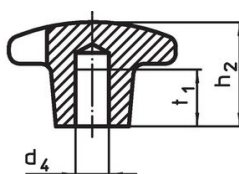

Křížové matice • DIN 6335 šedá litina

24620.0340

Popis produktu

Tyto křížové matice jsou vyrobeny dle DIN 6335. Pískováno.

Materiál

Držadlo

- Šedá litina GG 20, čistá

Další informace

Poznámky

Speciální provedení s jiným otvorem nebo povrchem dle poptávky.

Výkres s rozměry

Obr. 1

Obr. 2

Obr. 3

Obr. 4

Obr. 5

Informace pro objednání

Rozměry							Obj. č.
d ₁	d ₂	d ₅	d ₆	h ₂	t ₂	[g]	
s průchozím závitem, provedení D – obrázek 4							
40	14	M8	8,4	25	13	188	24620.0340

Shoda

Vyhovuje RoHS

V souladu se směrnicí 2011/65/EU a směrnicí 2015/863.