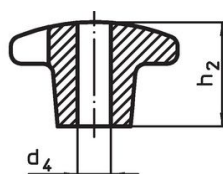

Křížové matice • DIN 6335 šedá litina

24620.0340

Popis produktu

Tyto křížové matice jsou vyrobeny dle DIN 6335. Pískováno.

Materiál

Držadlo

- Šedá litina GG 20, čistá

Další informace

Poznámky

Speciální provedení s jiným otvorem nebo povrchem dle poptávky.

Výkres s rozměry

Obr. 1

Obr. 2

Obr. 3

Obr. 4

Obr. 5

Informace pro objednání

Rozměry							Obj. č.
d ₁	d ₂	d ₅	d ₆	h ₂	t ₂	[g]	
s průchozím závitem, provedení D – obrázek 4							
40	14	M8	8,4	25	13	188	24620.0340

Shoda

Vyhovuje RoHS

V souladu se směrnicí 2011/65/EU a směrnicí 2015/863.