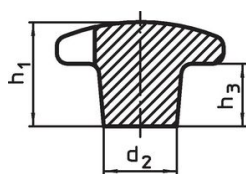

Křížové matice • DIN 6335 šedá litina

24620.0340

Popis produktu

Tyto křížové matice jsou vyrobeny dle DIN 6335. Pískováno.

Materiál

Držadlo

- Šedá litina GG 20, čistá

Další informace

Poznámky

Speciální provedení s jiným otvorem nebo povrchem dle poptávky.

Výkres s rozměry

Obr. 1

Obr. 2

Obr. 3

Obr. 4

Obr. 5

Informace pro objednání

Rozměry							Obj. č.
d ₁	d ₂	d ₅	d ₆	h ₂	t ₂	[g]	
s průchozím závitem, provedení D – obrázek 4							
40	14	M8	8,4	25	13	188	24620.0340

Shoda

Vyhovuje RoHS

V souladu se směrnicí 2011/65/EU a směrnicí 2015/863.