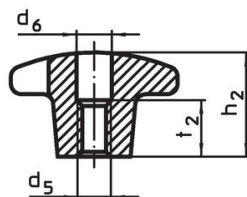

Křížové matice • DIN 6335 šedá litina

24620.0340

Popis produktu

Tyto křížové matice jsou vyrobeny dle DIN 6335. Pískováno.

Materiál

Držadlo

- Šedá litina GG 20, čistá

Další informace

Poznámky

Speciální provedení s jiným otvorem nebo povrchem dle poptávky.

Výkres s rozměry

Obr. 1

Obr. 2

Obr. 3

Obr. 4

Obr. 5

Informace pro objednání

Rozměry							Obj. č.
d ₁	d ₂	d ₅	d ₆	h ₂	t ₂	[g]	
s průchozím závitem, provedení D – obrázek 4							
40	14	M8	8,4	25	13	188	24620.0340

Shoda

Vyhovuje RoHS

V souladu se směrnicí 2011/65/EU a směrnicí 2015/863.