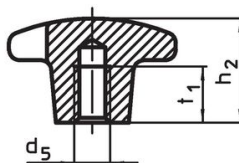

Křížové matice • DIN 6335 šedá litina

24620.0340

Popis produktu

Tyto křížové matice jsou vyrobeny dle DIN 6335. Pískováno.

Materiál

Držadlo

- Šedá litina GG 20, čistá

Další informace

Poznámky

Speciální provedení s jiným otvorem nebo povrchem dle poptávky.

Výkres s rozměry

Obr. 1

Obr. 2

Obr. 3

Obr. 4

Obr. 5

Informace pro objednání

Rozměry							Obj. č.
d ₁	d ₂	d ₅	d ₆	h ₂	t ₂	[g]	
s průchozím závitem, provedení D – obrázek 4							
40	14	M8	8,4	25	13	188	24620.0340

Shoda

Vyhovuje RoHS

V souladu se směrnicí 2011/65/EU a směrnicí 2015/863.