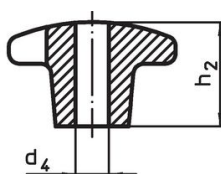

Křížové matice • DIN 6335 šedá litina

24620.0290

Popis produktu

Tyto křížové matice jsou vyrobeny dle DIN 6335. Pískováno.

Materiál

Držadlo

- Šedá litina GG 20, čistá

Další informace

Poznámky

Speciální provedení s jiným otvorem nebo povrchem dle poptávky.

Výkres s rozměry

Obr. 1

Obr. 2

Obr. 3

Obr. 4

Obr. 5

Informace pro objednání

d ₁	d ₂	Rozměry			t ₁	[g]	Obj. č.
		d ₄ H7 [mm]	h ₂				
s hladkou neprůchozí dírou, provedení C – obrázek 3							
100	32	20	63	36	648	24620.0290	

Shoda

Vyhovuje RoHS

V souladu se směrnicí 2011/65/EU a směrnicí 2015/863.