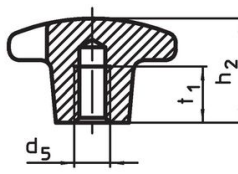

Křížové matice • DIN 6335 šedá litina

24620.0290

Popis produktu

Tyto křížové matice jsou vyrobeny dle DIN 6335. Pískováno.

Materiál

Držadlo

- Šedá litina GG 20, čistá

Další informace

Poznámky

Speciální provedení s jiným otvorem nebo povrchem dle poptávky.

Výkres s rozměry

Obr. 1

Obr. 2

Obr. 3

Obr. 4

Obr. 5

Informace pro objednání

d ₁	d ₂	Rozměry			t ₁	[g]	Obj. č.
		d ₄ H7 [mm]	h ₂				
s hladkou neprůchozí dírou, provedení C – obrázek 3							
100	32	20	63	36	648	24620.0290	

Shoda

Vyhovuje RoHS

V souladu se směrnicí 2011/65/EU a směrnicí 2015/863.