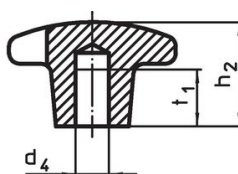

Křížové matice • DIN 6335 šedá litina

24620.0290

Popis produktu

Tyto křížové matice jsou vyrobeny dle DIN 6335. Pískováno.

Materiál

Držadlo

- Šedá litina GG 20, čistá

Další informace

Poznámky

Speciální provedení s jiným otvorem nebo povrchem dle poptávky.

Výkres s rozměry

Obr. 1

Obr. 2

Obr. 3

Obr. 4

Obr. 5

Informace pro objednání

d ₁	d ₂	Rozměry			t ₁	[g]	Obj. č.
		d ₄ H7 [mm]	h ₂				
s hladkou neprůchozí dírou, provedení C – obrázek 3							
100	32	20	63	36	648	24620.0290	

Shoda

Vyhovuje RoHS

V souladu se směrnicí 2011/65/EU a směrnicí 2015/863.