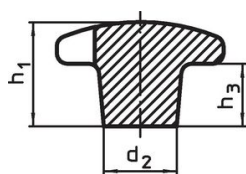

Křížové matice • DIN 6335 šedá litina

24620.0290

Popis produktu

Tyto křížové matice jsou vyrobeny dle DIN 6335. Pískováno.

Materiál

Držadlo

- Šedá litina GG 20, čistá

Další informace

Poznámky

Speciální provedení s jiným otvorem nebo povrchem dle poptávky.

Výkres s rozměry

Obr. 1

Obr. 2

Obr. 3

Obr. 4

Obr. 5

Informace pro objednání

d ₁	d ₂	Rozměry			t ₁	[g]	Obj. č.
		d ₄ H7 [mm]	h ₂				
s hladkou neprůchozí dírou, provedení C – obrázek 3							
100	32	20	63	36	648	24620.0290	

Shoda

Vyhovuje RoHS

V souladu se směrnicí 2011/65/EU a směrnicí 2015/863.