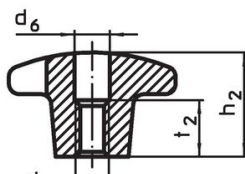

Křížové matice • DIN 6335 šedá litina

24620.0290

Popis produktu

Tyto křížové matice jsou vyrobeny dle DIN 6335. Pískováno.

Materiál

Držadlo

- Šedá litina GG 20, čistá

Další informace

Poznámky

Speciální provedení s jiným otvorem nebo povrchem dle poptávky.

Výkres s rozměry

Obr. 1

Obr. 2

Obr. 3

Obr. 4

Obr. 5

Informace pro objednání

d ₁	d ₂	Rozměry			t ₁	[g]	Obj. č.
		d ₄ H7 [mm]	h ₂				
s hladkou neprůchozí dírou, provedení C – obrázek 3							
100	32	20	63	36	648	24620.0290	

Shoda

Vyhovuje RoHS

V souladu se směrnicí 2011/65/EU a směrnicí 2015/863.