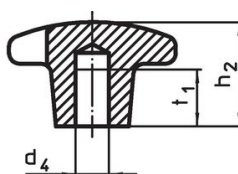

Křížové matice • DIN 6335 šedá litina

24620.0280

Popis produktu

Tyto křížové matice jsou vyrobeny dle DIN 6335. Pískováno.

Materiál

Držadlo

- Šedá litina GG 20, čistá

Další informace

Poznámky

Speciální provedení s jiným otvorem nebo povrchem dle poptávky.

Výkres s rozměry

Obr. 1

Obr. 2

Obr. 3

Obr. 4

Obr. 5

Informace pro objednání

d ₁	d ₂	Rozměry			t ₁	[g]	Obj. č.
		d ₄ H7 [mm]	h ₂				
s hladkou neprůchozí dírou, provedení C – obrázek 3							
80	25	16	50	28	380	24620.0280	

Shoda

Vyhovuje RoHS

V souladu se směrnicí 2011/65/EU a směrnicí 2015/863.