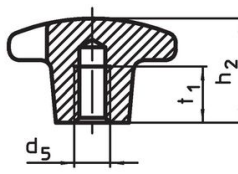

Křížové matice • DIN 6335 šedá litina

24620.0280

Popis produktu

Tyto křížové matice jsou vyrobeny dle DIN 6335. Pískováno.

Materiál

Držadlo

- Šedá litina GG 20, čistá

Další informace

Poznámky

Speciální provedení s jiným otvorem nebo povrchem dle poptávky.

Výkres s rozměry

Obr. 1

Obr. 2

Obr. 3

Obr. 4

Obr. 5

Informace pro objednání

d ₁	d ₂	Rozměry			t ₁	[g]	Obj. č.
		d ₄ H7 [mm]	h ₂				
s hladkou neprůchozí dírou, provedení C – obrázek 3							
80	25	16	50	28	380	24620.0280	

Shoda

Vyhovuje RoHS

V souladu se směrnicí 2011/65/EU a směrnicí 2015/863.