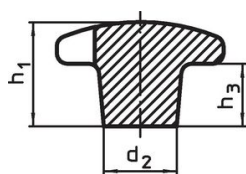

Křížové matice • DIN 6335 šedá litina

24620.0280

Popis produktu

Tyto křížové matice jsou vyrobeny dle DIN 6335. Pískováno.

Materiál

Držadlo

- Šedá litina GG 20, čistá

Další informace

Poznámky

Speciální provedení s jiným otvorem nebo povrchem dle poptávky.

Výkres s rozměry

Obr. 1

Obr. 2

Obr. 3

Obr. 4

Obr. 5

Informace pro objednání

d ₁	d ₂	Rozměry			t ₁	[g]	Obj. č.
		d ₄ H7 [mm]	h ₂				
s hladkou neprůchozí dírou, provedení C – obrázek 3							
80	25	16	50	28	380	24620.0280	

Shoda

Vyhovuje RoHS

V souladu se směrnicí 2011/65/EU a směrnicí 2015/863.