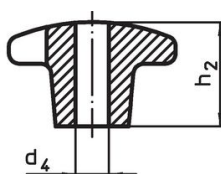

Křížové matice • DIN 6335 šedá litina

24620.0280

Popis produktu

Tyto křížové matice jsou vyrobeny dle DIN 6335. Pískováno.

Materiál

Držadlo

- Šedá litina GG 20, čistá

Další informace

Poznámky

Speciální provedení s jiným otvorem nebo povrchem dle poptávky.

Výkres s rozměry

Obr. 1

Obr. 2

Obr. 3

Obr. 4

Obr. 5

Informace pro objednání

d ₁	d ₂	Rozměry			t ₁	[g]	Obj. č.
		d ₄ H7 [mm]	h ₂				
s hladkou neprůchozí dírou, provedení C – obrázek 3							
80	25	16	50	28	380	24620.0280	

Shoda

Vyhovuje RoHS

V souladu se směrnicí 2011/65/EU a směrnicí 2015/863.