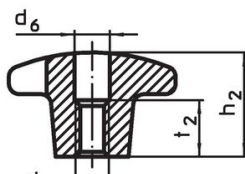

Křížové matice • DIN 6335 šedá litina

24620.0280

Popis produktu

Tyto křížové matice jsou vyrobeny dle DIN 6335. Pískováno.

Materiál

Držadlo

- Šedá litina GG 20, čistá

Další informace

Poznámky

Speciální provedení s jiným otvorem nebo povrchem dle poptávky.

Výkres s rozměry

Obr. 1

Obr. 2

Obr. 3

Obr. 4

Obr. 5

Informace pro objednání

d ₁	d ₂	Rozměry			t ₁	[g]	Obj. č.
		d ₄ H7 [mm]	h ₂				
s hladkou neprůchozí dírou, provedení C – obrázek 3							
80	25	16	50	28	380	24620.0280	

Shoda

Vyhovuje RoHS

V souladu se směrnicí 2011/65/EU a směrnicí 2015/863.