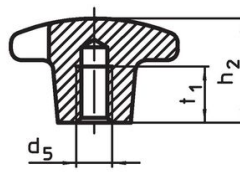

Křížové matice • DIN 6335 šedá litina

24620.0240

Popis produktu

Tyto křížové matice jsou vyrobeny dle DIN 6335. Pískováno.

Materiál

Držadlo

- Šedá litina GG 20, čistá

Další informace

Poznámky

Speciální provedení s jiným otvorem nebo povrchem dle poptávky.

Výkres s rozměry

Obr. 1

Obr. 2

Obr. 3

Obr. 4

Obr. 5

Informace pro objednání

d ₁	d ₂	Rozměry			[g]	Obj. č.
		d ₄ H7 [mm]	h ₂	t ₁		
s hladkou neprůchozí dírou, provedení C – obrázek 3						
40	14	8	25	15	61	24620.0240

Shoda

Vyhovuje RoHS

V souladu se směrnicí 2011/65/EU a směrnicí 2015/863.