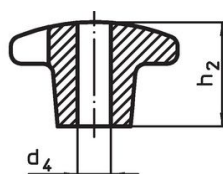

Křížové matice • DIN 6335 šedá litina

24620.0240

Popis produktu

Tyto křížové matice jsou vyrobeny dle DIN 6335. Pískováno.

Materiál

Držadlo

- Šedá litina GG 20, čistá

Další informace

Poznámky

Speciální provedení s jiným otvorem nebo povrchem dle poptávky.

Výkres s rozměry

Obr. 1

Obr. 2

Obr. 3

Obr. 4

Obr. 5

Informace pro objednání

d ₁	d ₂	Rozměry			[g]	Obj. č.
		d ₄ H7 [mm]	h ₂	t ₁		
s hladkou neprůchozí dírou, provedení C – obrázek 3						
40	14	8	25	15	61	24620.0240

Shoda

Vyhovuje RoHS

V souladu se směrnicí 2011/65/EU a směrnicí 2015/863.