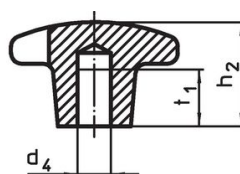

Křížové matice • DIN 6335 šedá litina

24620.0240

Popis produktu

Tyto křížové matice jsou vyrobeny dle DIN 6335. Pískováno.

Materiál

Držadlo

- Šedá litina GG 20, čistá

Další informace

Poznámky

Speciální provedení s jiným otvorem nebo povrchem dle poptávky.

Výkres s rozměry

Obr. 1

Obr. 2

Obr. 3

Obr. 4

Obr. 5

Informace pro objednání

d ₁	d ₂	Rozměry			[g]	Obj. č.
		d ₄ H7 [mm]	h ₂	t ₁		
s hladkou neprůchozí dírou, provedení C – obrázek 3						
40	14	8	25	15	61	24620.0240

Shoda

Vyhovuje RoHS

V souladu se směrnicí 2011/65/EU a směrnicí 2015/863.