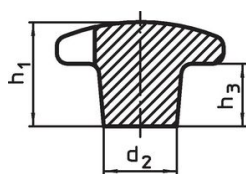

Křížové matice • DIN 6335 šedá litina

24620.0240

Popis produktu

Tyto křížové matice jsou vyrobeny dle DIN 6335. Pískováno.

Materiál

Držadlo

- Šedá litina GG 20, čistá

Další informace

Poznámky

Speciální provedení s jiným otvorem nebo povrchem dle poptávky.

Výkres s rozměry

Obr. 1

Obr. 2

Obr. 3

Obr. 4

Obr. 5

Informace pro objednání

d ₁	d ₂	Rozměry			[g]	Obj. č.
		d ₄ H7 [mm]	h ₂	t ₁		
s hladkou neprůchozí dírou, provedení C – obrázek 3						
40	14	8	25	15	61	24620.0240

Shoda

Vyhovuje RoHS

V souladu se směrnicí 2011/65/EU a směrnicí 2015/863.