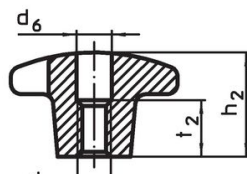

Křížové matice • DIN 6335 šedá litina

24620.0240

Popis produktu

Tyto křížové matice jsou vyrobeny dle DIN 6335. Pískováno.

Materiál

Držadlo

- Šedá litina GG 20, čistá

Další informace

Poznámky

Speciální provedení s jiným otvorem nebo povrchem dle poptávky.

Výkres s rozměry

Obr. 1

Obr. 2

Obr. 3

Obr. 4

Obr. 5

Informace pro objednání

d ₁	d ₂	Rozměry			[g]	Obj. č.
		d ₄ H7 [mm]	h ₂	t ₁		
s hladkou neprůchozí dírou, provedení C – obrázek 3						
40	14	8	25	15	61	24620.0240

Shoda

Vyhovuje RoHS

V souladu se směrnicí 2011/65/EU a směrnicí 2015/863.