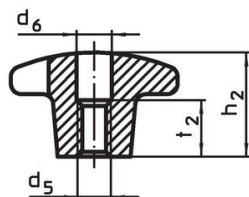

Křížové matice • DIN 6335 šedá litina

24620.0190

Popis produktu

Tyto křížové matice jsou vyrobeny dle DIN 6335. Pískováno.

Materiál

Držadlo

- Šedá litina GG 20, čistá

Další informace

Poznámky

Speciální provedení s jiným otvorem nebo povrchem dle poptávky.

Výkres s rozměry

Obr. 1

Obr. 2

Obr. 3

Obr. 4

Obr. 5

Informace pro objednání

Rozměry				Obj. č.
d ₁	d ₂	d ₄ H7	h ₂	
[mm]				[g]
s hladkou dírou, průchozí, provedení B – obrázek 2				
100	32	20	63	709
				24620.0190

Shoda

Vyhovuje RoHS

V souladu se směrnicí 2011/65/EU a směrnicí 2015/863.