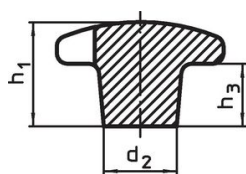

Křížové matice • DIN 6335 šedá litina

24620.0190

Popis produktu

Tyto křížové matice jsou vyrobeny dle DIN 6335. Pískováno.

Materiál

Držadlo

- Šedá litina GG 20, čistá

Další informace

Poznámky

Speciální provedení s jiným otvorem nebo povrchem dle poptávky.

Výkres s rozměry

Obr. 1

Obr. 2

Obr. 3

Obr. 4

Obr. 5

Informace pro objednání

Rozměry				Obj. č.
d ₁	d ₂	d ₄ H7	h ₂	
[mm]				[g]
s hladkou dírou, průchozí, provedení B – obrázek 2				
100	32	20	63	709
				24620.0190

Shoda

Vyhovuje RoHS

V souladu se směrnicí 2011/65/EU a směrnicí 2015/863.