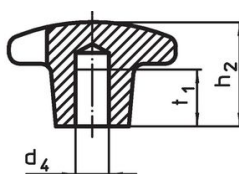

Křížové matice • DIN 6335 šedá litina

24620.0190

Popis produktu

Tyto křížové matice jsou vyrobeny dle DIN 6335. Pískováno.

Materiál

Držadlo

- Šedá litina GG 20, čistá

Další informace

Poznámky

Speciální provedení s jiným otvorem nebo povrchem dle poptávky.

Výkres s rozměry

Obr. 1

Obr. 2

Obr. 3

Obr. 4

Obr. 5

Informace pro objednání

Rozměry				Obj. č.
d ₁	d ₂	d ₄ H7	h ₂	
[mm]				[g]
s hladkou dírou, průchozí, provedení B – obrázek 2				
100	32	20	63	709
				24620.0190

Shoda

Vyhovuje RoHS

V souladu se směrnicí 2011/65/EU a směrnicí 2015/863.