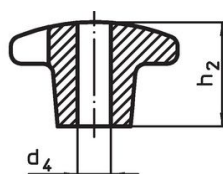

Křížové matice • DIN 6335 šedá litina

24620.0190

Popis produktu

Tyto křížové matice jsou vyrobeny dle DIN 6335. Pískováno.

Materiál

Držadlo

- Šedá litina GG 20, čistá

Další informace

Poznámky

Speciální provedení s jiným otvorem nebo povrchem dle poptávky.

Výkres s rozměry

Obr. 1

Obr. 2

Obr. 3

Obr. 4

Obr. 5

Informace pro objednání

Rozměry				Obj. č.
d ₁	d ₂	d ₄ H7	h ₂	
[mm]				[g]
s hladkou dírou, průchozí, provedení B – obrázek 2				
100	32	20	63	709
				24620.0190

Shoda

Vyhovuje RoHS

V souladu se směrnicí 2011/65/EU a směrnicí 2015/863.