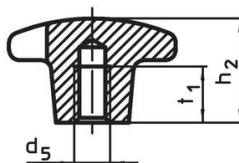

Křížové matice • DIN 6335 šedá litina

24620.0190

Popis produktu

Tyto křížové matice jsou vyrobeny dle DIN 6335. Pískováno.

Materiál

Držadlo

- Šedá litina GG 20, čistá

Další informace

Poznámky

Speciální provedení s jiným otvorem nebo povrchem dle poptávky.

Výkres s rozměry

Obr. 1

Obr. 2

Obr. 3

Obr. 4

Obr. 5

Informace pro objednání

Rozměry				Obj. č.
d ₁	d ₂	d ₄ H7	h ₂	
[mm]				[g]
s hladkou dírou, průchozí, provedení B – obrázek 2				
100	32	20	63	709
				24620.0190

Shoda

Vyhovuje RoHS

V souladu se směrnicí 2011/65/EU a směrnicí 2015/863.