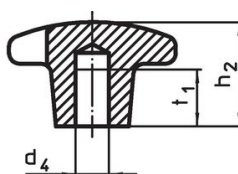

Křížové matice • DIN 6335 šedá litina

24620.0163

Popis produktu

Tyto křížové matice jsou vyrobeny dle DIN 6335. Pískováno.

Materiál

Držadlo

- Šedá litina GG 20, čistá

Další informace

Poznámky

Speciální provedení s jiným otvorem nebo povrchem dle poptávky.

Výkres s rozměry

Obr. 1

Obr. 2

Obr. 3

Obr. 4

Obr. 5

Informace pro objednání

Rozměry				[g]	Obj. č.
d ₁	d ₂	d ₄ H7	h ₂		
s hladkou dírou, průchozí, provedení B – obrázek 2					
63	20	12	40	171	24620.0163

Shoda

Vyhovuje RoHS

V souladu se směrnicí 2011/65/EU a směrnicí 2015/863.