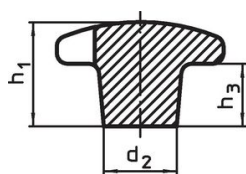

Křížové matice • DIN 6335 šedá litina

24620.0163

Popis produktu

Tyto křížové matice jsou vyrobeny dle DIN 6335. Pískováno.

Materiál

Držadlo

- Šedá litina GG 20, čistá

Další informace

Poznámky

Speciální provedení s jiným otvorem nebo povrchem dle poptávky.

Výkres s rozměry

Obr. 1

Obr. 2

Obr. 3

Obr. 4

Obr. 5

Informace pro objednání

Rozměry				[g]	Obj. č.
d ₁	d ₂	d ₄ H7	h ₂		
s hladkou dírou, průchozí, provedení B – obrázek 2					
63	20	12	40	171	24620.0163

Shoda

Vyhovuje RoHS

V souladu se směrnicí 2011/65/EU a směrnicí 2015/863.