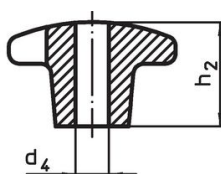

Křížové matice • DIN 6335 šedá litina

24620.0163

Popis produktu

Tyto křížové matice jsou vyrobeny dle DIN 6335. Pískováno.

Materiál

Držadlo

- Šedá litina GG 20, čistá

Další informace

Poznámky

Speciální provedení s jiným otvorem nebo povrchem dle poptávky.

Výkres s rozměry

Obr. 1

Obr. 2

Obr. 3

Obr. 4

Obr. 5

Informace pro objednání

Rozměry				[g]	Obj. č.
d ₁	d ₂	d ₄ H7	h ₂		
s hladkou dírou, průchozí, provedení B – obrázek 2					
63	20	12	40	171	24620.0163

Shoda

Vyhovuje RoHS

V souladu se směrnicí 2011/65/EU a směrnicí 2015/863.