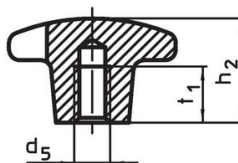

Křížové matice • DIN 6335 šedá litina

24620.0163

Popis produktu

Tyto křížové matice jsou vyrobeny dle DIN 6335. Pískováno.

Materiál

Držadlo

- Šedá litina GG 20, čistá

Další informace

Poznámky

Speciální provedení s jiným otvorem nebo povrchem dle poptávky.

Výkres s rozměry

Obr. 1

Obr. 2

Obr. 3

Obr. 4

Obr. 5

Informace pro objednání

Rozměry				[g]	Obj. č.
d ₁	d ₂	d ₄ H7	h ₂		
s hladkou dírou, průchozí, provedení B – obrázek 2					
63	20	12	40	171	24620.0163

Shoda

Vyhovuje RoHS

V souladu se směrnicí 2011/65/EU a směrnicí 2015/863.