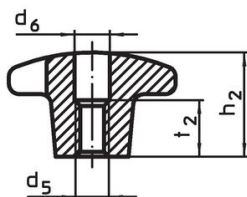

Křížové matice • DIN 6335 šedá litina

24620.0163

Popis produktu

Tyto křížové matice jsou vyrobeny dle DIN 6335. Pískováno.

Materiál

Držadlo

- Šedá litina GG 20, čistá

Další informace

Poznámky

Speciální provedení s jiným otvorem nebo povrchem dle poptávky.

Výkres s rozměry

Obr. 1

Obr. 2

Obr. 3

Obr. 4

Obr. 5

Informace pro objednání

Rozměry				[g]	Obj. č.
d ₁	d ₂	d ₄ H7	h ₂		
s hladkou dírou, průchozí, provedení B – obrázek 2					
63	20	12	40	171	24620.0163

Shoda

Vyhovuje RoHS

V souladu se směrnicí 2011/65/EU a směrnicí 2015/863.