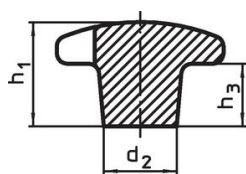

Křížové matice • DIN 6335 šedá litina

24620.0150

Popis produktu

Tyto křížové matice jsou vyrobeny dle DIN 6335. Pískováno.

Materiál

Držadlo

- Šedá litina GG 20, čistá

Další informace

Poznámky

Speciální provedení s jiným otvorem nebo povrchem dle poptávky.

Výkres s rozměry

Obr. 1

Obr. 2

Obr. 3

Obr. 4

Obr. 5

Informace pro objednání

Rozměry				Obj. č.
d ₁	d ₂	d ₄ H7	h ₂	
[mm]				[g]
s hladkou dírou, průchozí, provedení B – obrázek 2				
50	18	10	32	95
				24620.0150

Shoda

Vyhovuje RoHS

V souladu se směrnicí 2011/65/EU a směrnicí 2015/863.