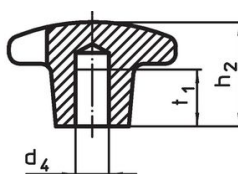

Křížové matice • DIN 6335 šedá litina

24620.0150

Popis produktu

Tyto křížové matice jsou vyrobeny dle DIN 6335. Pískováno.

Materiál

Držadlo

- Šedá litina GG 20, čistá

Další informace

Poznámky

Speciální provedení s jiným otvorem nebo povrchem dle poptávky.

Výkres s rozměry

Obr. 1

Obr. 2

Obr. 3

Obr. 4

Obr. 5

Informace pro objednání

Rozměry				Obj. č.
d ₁	d ₂	d ₄ H7	h ₂	
[mm]				[g]
s hladkou dírou, průchozí, provedení B – obrázek 2				
50	18	10	32	95
				24620.0150

Shoda

Vyhovuje RoHS

V souladu se směrnicí 2011/65/EU a směrnicí 2015/863.