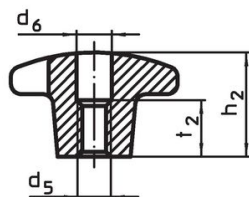

Křížové matice • DIN 6335 šedá litina

24620.0150

Popis produktu

Tyto křížové matice jsou vyrobeny dle DIN 6335. Pískováno.

Materiál

Držadlo

- Šedá litina GG 20, čistá

Další informace

Poznámky

Speciální provedení s jiným otvorem nebo povrchem dle poptávky.

Výkres s rozměry

Obr. 1

Obr. 2

Obr. 3

Obr. 4

Obr. 5

Informace pro objednání

Rozměry				Obj. č.
d ₁	d ₂	d ₄ H7	h ₂	
[mm]				[g]
s hladkou dírou, průchozí, provedení B – obrázek 2				
50	18	10	32	95
				24620.0150

Shoda

Vyhovuje RoHS

V souladu se směrnicí 2011/65/EU a směrnicí 2015/863.