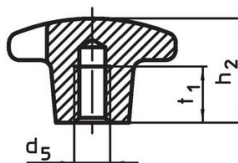

Křížové matice • DIN 6335 šedá litina

24620.0150

Popis produktu

Tyto křížové matice jsou vyrobeny dle DIN 6335. Pískováno.

Materiál

Držadlo

- Šedá litina GG 20, čistá

Další informace

Poznámky

Speciální provedení s jiným otvorem nebo povrchem dle poptávky.

Výkres s rozměry

Obr. 1

Obr. 2

Obr. 3

Obr. 4

Obr. 5

Informace pro objednání

Rozměry				Obj. č.
d ₁	d ₂	d ₄ H7	h ₂	
[mm]				[g]
s hladkou dírou, průchozí, provedení B – obrázek 2				
50	18	10	32	95
				24620.0150

Shoda

Vyhovuje RoHS

V souladu se směrnicí 2011/65/EU a směrnicí 2015/863.