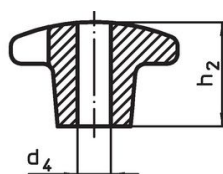

Křížové matice • DIN 6335 šedá litina

24620.0150

Popis produktu

Tyto křížové matice jsou vyrobeny dle DIN 6335. Pískováno.

Materiál

Držadlo

- Šedá litina GG 20, čistá

Další informace

Poznámky

Speciální provedení s jiným otvorem nebo povrchem dle poptávky.

Výkres s rozměry

Obr. 1

Obr. 2

Obr. 3

Obr. 4

Obr. 5

Informace pro objednání

Rozměry				Obj. č.
d ₁	d ₂	d ₄ H7	h ₂	
[mm]				[g]
s hladkou dírou, průchozí, provedení B – obrázek 2				
50	18	10	32	95
				24620.0150

Shoda

Vyhovuje RoHS

V souladu se směrnicí 2011/65/EU a směrnicí 2015/863.