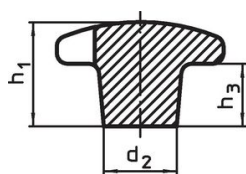

Křížové matice • DIN 6335 šedá litina

24620.0140

Popis produktu

Tyto křížové matice jsou vyrobeny dle DIN 6335. Pískováno.

Materiál

Držadlo

- Šedá litina GG 20, čistá

Další informace

Poznámky

Speciální provedení s jiným otvorem nebo povrchem dle poptávky.

Výkres s rozměry

Obr. 1

Obr. 2

Obr. 3

Obr. 4

Obr. 5

Informace pro objednání

Rozměry				[g]	Obj. č.
d ₁	d ₂	d ₄ H7	h ₂		
s hladkou dírou, průchozí, provedení B – obrázek 2					
40	14	8	25	59	24620.0140

Shoda

Vyhovuje RoHS

V souladu se směrnicí 2011/65/EU a směrnicí 2015/863.