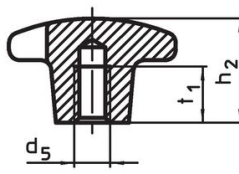

Křížové matice • DIN 6335 šedá litina

24620.0140

Popis produktu

Tyto křížové matice jsou vyrobeny dle DIN 6335. Pískováno.

Materiál

Držadlo

- Šedá litina GG 20, čistá

Další informace

Poznámky

Speciální provedení s jiným otvorem nebo povrchem dle poptávky.

Výkres s rozměry

Obr. 1

Obr. 2

Obr. 3

Obr. 4

Obr. 5

Informace pro objednání

Rozměry				[g]	Obj. č.
d ₁	d ₂	d ₄ H7	h ₂		
s hladkou dírou, průchozí, provedení B – obrázek 2					
40	14	8	25	59	24620.0140

Shoda

Vyhovuje RoHS

V souladu se směrnicí 2011/65/EU a směrnicí 2015/863.