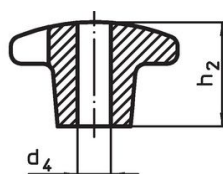

Křížové matice • DIN 6335 šedá litina

24620.0140

Popis produktu

Tyto křížové matice jsou vyrobeny dle DIN 6335. Pískováno.

Materiál

Držadlo

- Šedá litina GG 20, čistá

Další informace

Poznámky

Speciální provedení s jiným otvorem nebo povrchem dle poptávky.

Výkres s rozměry

Obr. 1

Obr. 2

Obr. 3

Obr. 4

Obr. 5

Informace pro objednání

Rozměry				[g]	Obj. č.
d ₁	d ₂	d ₄ H7	h ₂		
s hladkou dírou, průchozí, provedení B – obrázek 2					
40	14	8	25	59	24620.0140

Shoda

Vyhovuje RoHS

V souladu se směrnicí 2011/65/EU a směrnicí 2015/863.