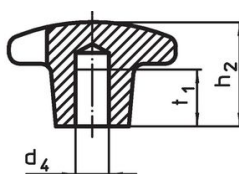

Křížové matice • DIN 6335 šedá litina

24620.0140

Popis produktu

Tyto křížové matice jsou vyrobeny dle DIN 6335. Pískováno.

Materiál

Držadlo

- Šedá litina GG 20, čistá

Další informace

Poznámky

Speciální provedení s jiným otvorem nebo povrchem dle poptávky.

Výkres s rozměry

Obr. 1

Obr. 2

Obr. 3

Obr. 4

Obr. 5

Informace pro objednání

Rozměry				[g]	Obj. č.
d ₁	d ₂	d ₄ H7	h ₂		
s hladkou dírou, průchozí, provedení B – obrázek 2					
40	14	8	25	59	24620.0140

Shoda

Vyhovuje RoHS

V souladu se směrnicí 2011/65/EU a směrnicí 2015/863.