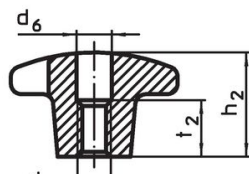

Křížové matice • DIN 6335 šedá litina

24620.0140

Popis produktu

Tyto křížové matice jsou vyrobeny dle DIN 6335. Pískováno.

Materiál

Držadlo

- Šedá litina GG 20, čistá

Další informace

Poznámky

Speciální provedení s jiným otvorem nebo povrchem dle poptávky.

Výkres s rozměry

Obr. 1

Obr. 2

Obr. 3

Obr. 4

Obr. 5

Informace pro objednání

Rozměry				[g]	Obj. č.
d ₁	d ₂	d ₄ H7	h ₂		
s hladkou dírou, průchozí, provedení B – obrázek 2					
40	14	8	25	59	24620.0140

Shoda

Vyhovuje RoHS

V souladu se směrnicí 2011/65/EU a směrnicí 2015/863.