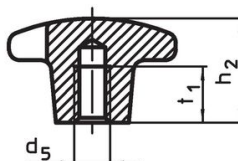

Křížové matice • DIN 6335 šedá litina

24620.0090

Popis produktu

Tyto křížové matice jsou vyrobeny dle DIN 6335. Pískováno.

Materiál

Držadlo

- Šedá litina GG 20, čistá

Další informace

Poznámky

Speciální provedení s jiným otvorem nebo povrchem dle poptávky.

Výkres s rozměry

Obr. 1

Obr. 2

Obr. 3

Obr. 4

Obr. 5

Informace pro objednání

d ₁	d ₂	Rozměry		h ₁	h ₃	[g]	Obj. č.
		[mm]					
nepracovaný díl, provedení A – obrázek 1							
100	32			65	38	855	24620.0090

Shoda

Vyhovuje RoHS

V souladu se směrnicí 2011/65/EU a směrnicí 2015/863.