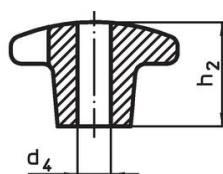

Křížové matice • DIN 6335 šedá litina

24620.0090

Popis produktu

Tyto křížové matice jsou vyrobeny dle DIN 6335. Pískováno.

Materiál

Držadlo

- Šedá litina GG 20, čistá

Další informace

Poznámky

Speciální provedení s jiným otvorem nebo povrchem dle poptávky.

Výkres s rozměry

Obr. 1

Obr. 2

Obr. 3

Obr. 4

Obr. 5

Informace pro objednání

d ₁	d ₂	Rozměry		h ₁	h ₃	[g]	Obj. č.
		[mm]					
nepracovaný díl, provedení A – obrázek 1							
100	32			65	38	855	24620.0090

Shoda

Vyhovuje RoHS

V souladu se směrnicí 2011/65/EU a směrnicí 2015/863.