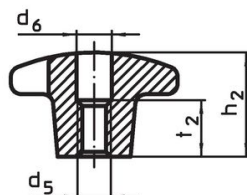

Křížové matice • DIN 6335 šedá litina

24620.0090

Popis produktu

Tyto křížové matice jsou vyrobeny dle DIN 6335. Pískováno.

Materiál

Držadlo

- Šedá litina GG 20, čistá

Další informace

Poznámky

Speciální provedení s jiným otvorem nebo povrchem dle poptávky.

Výkres s rozměry

Obr. 1

Obr. 2

Obr. 3

Obr. 4

Obr. 5

Informace pro objednání

d ₁	d ₂	Rozměry		h ₁	h ₃	[g]	Obj. č.
		[mm]					
nepracovaný díl, provedení A – obrázek 1							
100	32			65	38	855	24620.0090

Shoda

Vyhovuje RoHS

V souladu se směrnicí 2011/65/EU a směrnicí 2015/863.