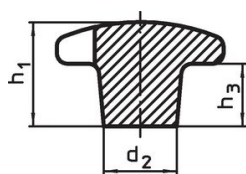

Křížové matice • DIN 6335 šedá litina

24620.0090

Popis produktu

Tyto křížové matice jsou vyrobeny dle DIN 6335. Pískováno.

Materiál

Držadlo

- Šedá litina GG 20, čistá

Další informace

Poznámky

Speciální provedení s jiným otvorem nebo povrchem dle poptávky.

Výkres s rozměry

Obr. 1

Obr. 2

Obr. 3

Obr. 4

Obr. 5

Informace pro objednání

d ₁	d ₂	Rozměry		h ₁	h ₃	[g]	Obj. č.
		[mm]					
nepracovaný díl, provedení A – obrázek 1							
100	32			65	38	855	24620.0090

Shoda

Vyhovuje RoHS

V souladu se směrnicí 2011/65/EU a směrnicí 2015/863.