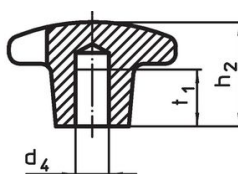

Křížové matice • DIN 6335 šedá litina

24620.0090

Popis produktu

Tyto křížové matice jsou vyrobeny dle DIN 6335. Pískováno.

Materiál

Držadlo

- Šedá litina GG 20, čistá

Další informace

Poznámky

Speciální provedení s jiným otvorem nebo povrchem dle poptávky.

Výkres s rozměry

Obr. 1

Obr. 2

Obr. 3

Obr. 4

Obr. 5

Informace pro objednání

d ₁	d ₂	Rozměry		h ₁	h ₃	[g]	Obj. č.
		[mm]					
nepracovaný díl, provedení A – obrázek 1							
100	32			65	38	855	24620.0090

Shoda

Vyhovuje RoHS

V souladu se směrnicí 2011/65/EU a směrnicí 2015/863.