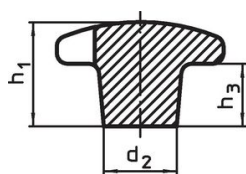

Křížové matice • DIN 6335 šedá litina

24620.0080

Popis produktu

Tyto křížové matice jsou vyrobeny dle DIN 6335. Pískováno.

Materiál

Držadlo

- Šedá litina GG 20, čistá

Další informace

Poznámky

Speciální provedení s jiným otvorem nebo povrchem dle poptávky.

Výkres s rozměry

Obr. 1

Obr. 2

Obr. 3

Obr. 4

Obr. 5

Informace pro objednání

d ₁	d ₂	Rozměry		h ₁	h ₃	[g]	Obj. č.
		[mm]					
neopracovaný díl, provedení A – obrázek 1							
80	25			52	30	415	24620.0080

Shoda

Vyhovuje RoHS

V souladu se směrnicí 2011/65/EU a směrnicí 2015/863.