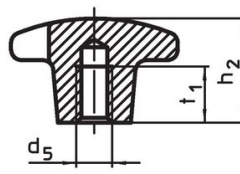

Křížové matice • DIN 6335 šedá litina

24620.0080

Popis produktu

Tyto křížové matice jsou vyrobeny dle DIN 6335. Pískováno.

Materiál

Držadlo

- Šedá litina GG 20, čistá

Další informace

Poznámky

Speciální provedení s jiným otvorem nebo povrchem dle poptávky.

Výkres s rozměry

Obr. 1

Obr. 2

Obr. 3

Obr. 4

Obr. 5

Informace pro objednání

d ₁	d ₂	Rozměry		h ₁	h ₃	[g]	Obj. č.
		[mm]					
neopracovaný díl, provedení A – obrázek 1							
80	25			52	30	415	24620.0080

Shoda

Vyhovuje RoHS

V souladu se směrnicí 2011/65/EU a směrnicí 2015/863.