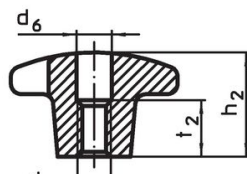

Křížové matice • DIN 6335 šedá litina

24620.0080

Popis produktu

Tyto křížové matice jsou vyrobeny dle DIN 6335. Pískováno.

Materiál

Držadlo

- Šedá litina GG 20, čistá

Další informace

Poznámky

Speciální provedení s jiným otvorem nebo povrchem dle poptávky.

Výkres s rozměry

Obr. 1

Obr. 2

Obr. 3

Obr. 4

Obr. 5

Informace pro objednání

d ₁	d ₂	Rozměry		h ₁	h ₃	[g]	Obj. č.
		[mm]					
neopracovaný díl, provedení A – obrázek 1							
80	25			52	30	415	24620.0080

Shoda

Vyhovuje RoHS

V souladu se směrnicí 2011/65/EU a směrnicí 2015/863.