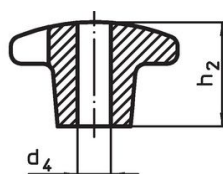

Křížové matice • DIN 6335 šedá litina

24620.0080

Popis produktu

Tyto křížové matice jsou vyrobeny dle DIN 6335. Pískováno.

Materiál

Držadlo

- Šedá litina GG 20, čistá

Další informace

Poznámky

Speciální provedení s jiným otvorem nebo povrchem dle poptávky.

Výkres s rozměry

Obr. 1

Obr. 2

Obr. 3

Obr. 4

Obr. 5

Informace pro objednání

d ₁	d ₂	Rozměry		h ₁	h ₃	[g]	Obj. č.
		[mm]					
neopracovaný díl, provedení A – obrázek 1							
80	25			52	30	415	24620.0080

Shoda

Vyhovuje RoHS

V souladu se směrnicí 2011/65/EU a směrnicí 2015/863.