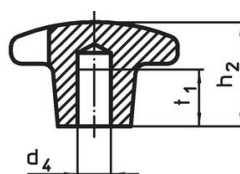

Křížové matice • DIN 6335 šedá litina

24620.0080

Popis produktu

Tyto křížové matice jsou vyrobeny dle DIN 6335. Pískováno.

Materiál

Držadlo

- Šedá litina GG 20, čistá

Další informace

Poznámky

Speciální provedení s jiným otvorem nebo povrchem dle poptávky.

Výkres s rozměry

Obr. 1

Obr. 2

Obr. 3

Obr. 4

Obr. 5

Informace pro objednání

d ₁	d ₂	Rozměry		h ₁	h ₃	[g]	Obj. č.
		[mm]					
neopracovaný díl, provedení A – obrázek 1							
80	25			52	30	415	24620.0080

Shoda

Vyhovuje RoHS

V souladu se směrnicí 2011/65/EU a směrnicí 2015/863.