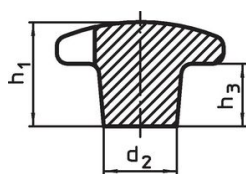

Křížové matice • DIN 6335 šedá litina

24620.0050

Popis produktu

Tyto křížové matice jsou vyrobeny dle DIN 6335. Pískováno.

Materiál

Držadlo

- Šedá litina GG 20, čistá

Další informace

Poznámky

Speciální provedení s jiným otvorem nebo povrchem dle poptávky.

Výkres s rozměry

Obr. 1

Obr. 2

Obr. 3

Obr. 4

Obr. 5

Informace pro objednání

d ₁	d ₂	Rozměry		h ₁	h ₃	[g]	Obj. č.
		[mm]					
neopracovaný díl, provedení A – obrázek 1							
50	18			34	20	115	24620.0050

Shoda

Vyhovuje RoHS

V souladu se směrnicí 2011/65/EU a směrnicí 2015/863.