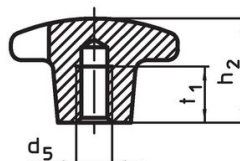

Křížové matice • DIN 6335 šedá litina

24620.0050

Popis produktu

Tyto křížové matice jsou vyrobeny dle DIN 6335. Pískováno.

Materiál

Držadlo

- Šedá litina GG 20, čistá

Další informace

Poznámky

Speciální provedení s jiným otvorem nebo povrchem dle poptávky.

Výkres s rozměry

Obr. 1

Obr. 2

Obr. 3

Obr. 4

Obr. 5

Informace pro objednání

d ₁	d ₂	Rozměry		h ₁	h ₃	[g]	Obj. č.
		[mm]					
neopracovaný díl, provedení A – obrázek 1							
50	18			34	20	115	24620.0050

Shoda

Vyhovuje RoHS

V souladu se směrnicí 2011/65/EU a směrnicí 2015/863.