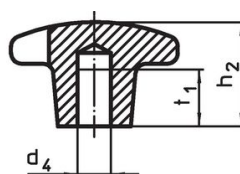

Křížové matice • DIN 6335 šedá litina

24620.0050

Popis produktu

Tyto křížové matice jsou vyrobeny dle DIN 6335. Pískováno.

Materiál

Držadlo

- Šedá litina GG 20, čistá

Další informace

Poznámky

Speciální provedení s jiným otvorem nebo povrchem dle poptávky.

Výkres s rozměry

Obr. 1

Obr. 2

Obr. 3

Obr. 4

Obr. 5

Informace pro objednání

d ₁	d ₂	Rozměry		h ₁	h ₃	[g]	Obj. č.
		[mm]					
neopracovaný díl, provedení A – obrázek 1							
50	18			34	20	115	24620.0050

Shoda

Vyhovuje RoHS

V souladu se směrnicí 2011/65/EU a směrnicí 2015/863.