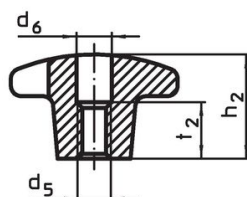

Křížové matice • DIN 6335 šedá litina

24620.0050

Popis produktu

Tyto křížové matice jsou vyrobeny dle DIN 6335. Pískováno.

Materiál

Držadlo

- Šedá litina GG 20, čistá

Další informace

Poznámky

Speciální provedení s jiným otvorem nebo povrchem dle poptávky.

Výkres s rozměry

Obr. 1

Obr. 2

Obr. 3

Obr. 4

Obr. 5

Informace pro objednání

d ₁	d ₂	Rozměry		h ₁	h ₃	[g]	Obj. č.
		[mm]					
neopracovaný díl, provedení A – obrázek 1							
50	18			34	20	115	24620.0050

Shoda

Vyhovuje RoHS

V souladu se směrnicí 2011/65/EU a směrnicí 2015/863.