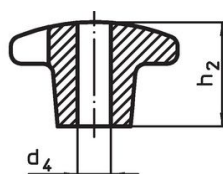

Křížové matice • DIN 6335 šedá litina

24620.0050

Popis produktu

Tyto křížové matice jsou vyrobeny dle DIN 6335. Pískováno.

Materiál

Držadlo

- Šedá litina GG 20, čistá

Další informace

Poznámky

Speciální provedení s jiným otvorem nebo povrchem dle poptávky.

Výkres s rozměry

Obr. 1

Obr. 2

Obr. 3

Obr. 4

Obr. 5

Informace pro objednání

d ₁	d ₂	Rozměry		h ₁	h ₃	[g]	Obj. č.
		[mm]					
neopracovaný díl, provedení A – obrázek 1							
50	18			34	20	115	24620.0050

Shoda

Vyhovuje RoHS

V souladu se směrnicí 2011/65/EU a směrnicí 2015/863.