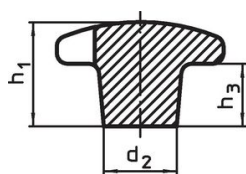

Křížové matice • DIN 6335 šedá litina

24620.0040

Popis produktu

Tyto křížové matice jsou vyrobeny dle DIN 6335. Pískováno.

Materiál

Držadlo

- Šedá litina GG 20, čistá

Další informace

Poznámky

Speciální provedení s jiným otvorem nebo povrchem dle poptávky.

Výkres s rozměry

Obr. 1

Obr. 2

Obr. 3

Obr. 4

Obr. 5

Informace pro objednání

Rozměry				[g]	Obj. č.
d ₁	d ₂	h ₁	h ₃		
[mm]					
nepracovaný díl, provedení A – obrázek 1					
40	14	26	14	69	24620.0040

Shoda

Vyhovuje RoHS

V souladu se směrnicí 2011/65/EU a směrnicí 2015/863.