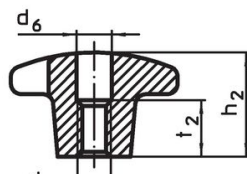

Křížové matice • DIN 6335 šedá litina

24620.0040

Popis produktu

Tyto křížové matice jsou vyrobeny dle DIN 6335. Pískováno.

Materiál

Držadlo

- Šedá litina GG 20, čistá

Další informace

Poznámky

Speciální provedení s jiným otvorem nebo povrchem dle poptávky.

Výkres s rozměry

Obr. 1

Obr. 2

Obr. 3

Obr. 4

Obr. 5

Informace pro objednání

Rozměry				[g]	Obj. č.
d ₁	d ₂	h ₁	h ₃		
[mm]					
nepracovaný díl, provedení A – obrázek 1					
40	14	26	14	69	24620.0040

Shoda

Vyhovuje RoHS

V souladu se směrnicí 2011/65/EU a směrnicí 2015/863.