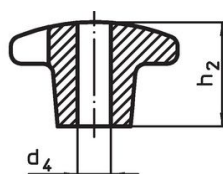

Křížové matice • DIN 6335 šedá litina

24620.0040

Popis produktu

Tyto křížové matice jsou vyrobeny dle DIN 6335. Pískováno.

Materiál

Držadlo

- Šedá litina GG 20, čistá

Další informace

Poznámky

Speciální provedení s jiným otvorem nebo povrchem dle poptávky.

Výkres s rozměry

Obr. 1

Obr. 2

Obr. 3

Obr. 4

Obr. 5

Informace pro objednání

Rozměry				[g]	Obj. č.
d ₁	d ₂	h ₁	h ₃		
[mm]					
nepracovaný díl, provedení A – obrázek 1					
40	14	26	14	69	24620.0040

Shoda

Vyhovuje RoHS

V souladu se směrnicí 2011/65/EU a směrnicí 2015/863.