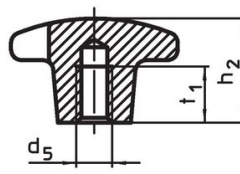

Křížové matice • DIN 6335 šedá litina

24620.0040

Popis produktu

Tyto křížové matice jsou vyrobeny dle DIN 6335. Pískováno.

Materiál

Držadlo

- Šedá litina GG 20, čistá

Další informace

Poznámky

Speciální provedení s jiným otvorem nebo povrchem dle poptávky.

Výkres s rozměry

Obr. 1

Obr. 2

Obr. 3

Obr. 4

Obr. 5

Informace pro objednání

Rozměry				[g]	Obj. č.
d ₁	d ₂	h ₁	h ₃		
[mm]					
nepracovaný díl, provedení A – obrázek 1					
40	14	26	14	69	24620.0040

Shoda

Vyhovuje RoHS

V souladu se směrnicí 2011/65/EU a směrnicí 2015/863.