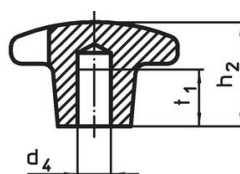

Křížové matice • DIN 6335 šedá litina

24620.0040

Popis produktu

Tyto křížové matice jsou vyrobeny dle DIN 6335. Pískováno.

Materiál

Držadlo

- Šedá litina GG 20, čistá

Další informace

Poznámky

Speciální provedení s jiným otvorem nebo povrchem dle poptávky.

Výkres s rozměry

Obr. 1

Obr. 2

Obr. 3

Obr. 4

Obr. 5

Informace pro objednání

Rozměry				[g]	Obj. č.
d ₁	d ₂	h ₁	h ₃		
[mm]					
nepracovaný díl, provedení A – obrázek 1					
40	14	26	14	69	24620.0040

Shoda

Vyhovuje RoHS

V souladu se směrnicí 2011/65/EU a směrnicí 2015/863.