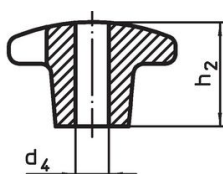

Křížové matice • DIN 6335 šedá litina

24620.0032

Popis produktu

Tyto křížové matice jsou vyrobeny dle DIN 6335. Pískováno.

Materiál

Držadlo

- Šedá litina GG 20, čistá

Další informace

Poznámky

Speciální provedení s jiným otvorem nebo povrchem dle poptávky.

Výkres s rozměry

Obr. 1

Obr. 2

Obr. 3

Obr. 4

Obr. 5

Informace pro objednání

Rozměry				[g]	Obj. č.
d ₁	d ₂	h ₁	h ₃		
[mm]					
nepracovaný díl, provedení A – obrázek 1					
32	12	21	10	38	24620.0032

Shoda

Vyhovuje RoHS

V souladu se směrnicí 2011/65/EU a směrnicí 2015/863.