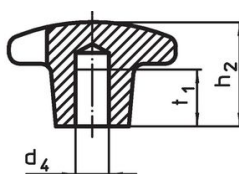

Křížové matice • DIN 6335 šedá litina

24620.0032

Popis produktu

Tyto křížové matice jsou vyrobeny dle DIN 6335. Pískováno.

Materiál

Držadlo

- Šedá litina GG 20, čistá

Další informace

Poznámky

Speciální provedení s jiným otvorem nebo povrchem dle poptávky.

Výkres s rozměry

Obr. 1

Obr. 2

Obr. 3

Obr. 4

Obr. 5

Informace pro objednání

Rozměry				[g]	Obj. č.
d ₁	d ₂	h ₁	h ₃		
[mm]					
nepracovaný díl, provedení A – obrázek 1					
32	12	21	10	38	24620.0032

Shoda

Vyhovuje RoHS

V souladu se směrnicí 2011/65/EU a směrnicí 2015/863.