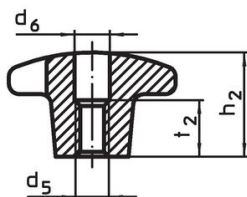

Křížové matice • DIN 6335 šedá litina

24620.0032

Popis produktu

Tyto křížové matice jsou vyrobeny dle DIN 6335. Pískováno.

Materiál

Držadlo

- Šedá litina GG 20, čistá

Další informace

Poznámky

Speciální provedení s jiným otvorem nebo povrchem dle poptávky.

Výkres s rozměry

Obr. 1

Obr. 2

Obr. 3

Obr. 4

Obr. 5

Informace pro objednání

Rozměry				[g]	Obj. č.
d ₁	d ₂	h ₁	h ₃		
[mm]					
nepracovaný díl, provedení A – obrázek 1					
32	12	21	10	38	24620.0032

Shoda

Vyhovuje RoHS

V souladu se směrnicí 2011/65/EU a směrnicí 2015/863.