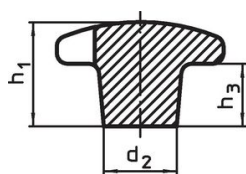

Křížové matice • DIN 6335 šedá litina

24620.0032

Popis produktu

Tyto křížové matice jsou vyrobeny dle DIN 6335. Pískováno.

Materiál

Držadlo

- Šedá litina GG 20, čistá

Další informace

Poznámky

Speciální provedení s jiným otvorem nebo povrchem dle poptávky.

Výkres s rozměry

Obr. 1

Obr. 2

Obr. 3

Obr. 4

Obr. 5

Informace pro objednání

Rozměry				[g]	Obj. č.
d ₁	d ₂	h ₁	h ₃		
[mm]					
nepracovaný díl, provedení A – obrázek 1					
32	12	21	10	38	24620.0032

Shoda

Vyhovuje RoHS

V souladu se směrnicí 2011/65/EU a směrnicí 2015/863.