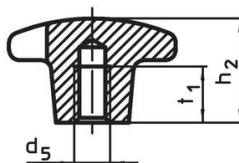

Křížové matice • DIN 6335 šedá litina

24620.0032

Popis produktu

Tyto křížové matice jsou vyrobeny dle DIN 6335. Pískováno.

Materiál

Držadlo

- Šedá litina GG 20, čistá

Další informace

Poznámky

Speciální provedení s jiným otvorem nebo povrchem dle poptávky.

Výkres s rozměry

Obr. 1

Obr. 2

Obr. 3

Obr. 4

Obr. 5

Informace pro objednání

Rozměry				[g]	Obj. č.
d ₁	d ₂	h ₁	h ₃		
[mm]					
nepracovaný díl, provedení A – obrázek 1					
32	12	21	10	38	24620.0032

Shoda

Vyhovuje RoHS

V souladu se směrnicí 2011/65/EU a směrnicí 2015/863.