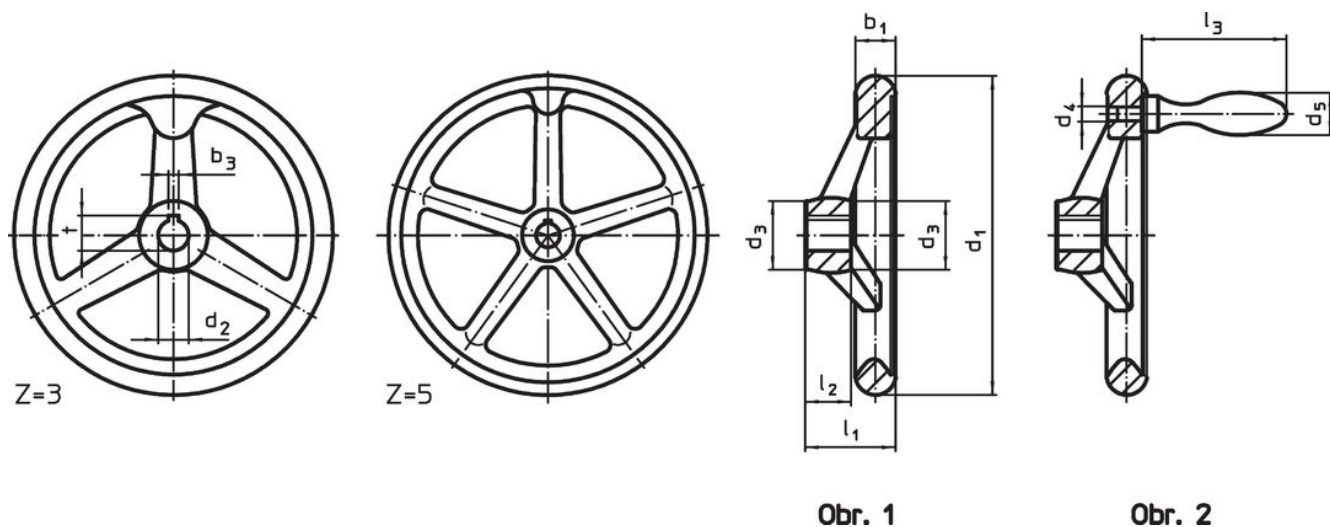

Ruční kola • DIN 950 šedá litina

24580.0541

Popis produktu

Náboj je obrobený, vñec ze všech stran soustružený a hladce vyleštěný, neobrobené plochy jsou čistě otryskány.

Materiál

Ruční kolo

- Šedá litina GG

Rukojeť DIN 39 EH 24450.

- Ocel, soustružená, zinkovaná, pasivovaná

Montáž

Přítlačné podložky EH 22270. k axiálnímu upevnění.

Další informace

Další produkty

- Přítlačné podložky
- Rukojeti otočné, DIN 98

Výkres s rozměry

Obr. 1

Obr. 2

Poloha drážky v náboji se může lišit od vyobrazení.

Informace pro objednání

Rozměry								Drážka v náboji DIN 6885 list 1		Počet ramen z	Odpovídající rukojeť DIN 39 / DIN 98		Obj. č.
d ₁	d ₂ H7	d ₃	d ₄	d ₅	l ₁ ~	l ₂	l ₃ ~	b ₃	t		[mm]	[g]	
[mm]								[mm]					
s drážkou, s pevnou rukojetí EH 24450., namontovanou, provedení N-F/G (dřívě: F 3) – obrázek 2													
250	26	45	M12	32	50	28	100	8	29,3	5	32	4160	24580.0541