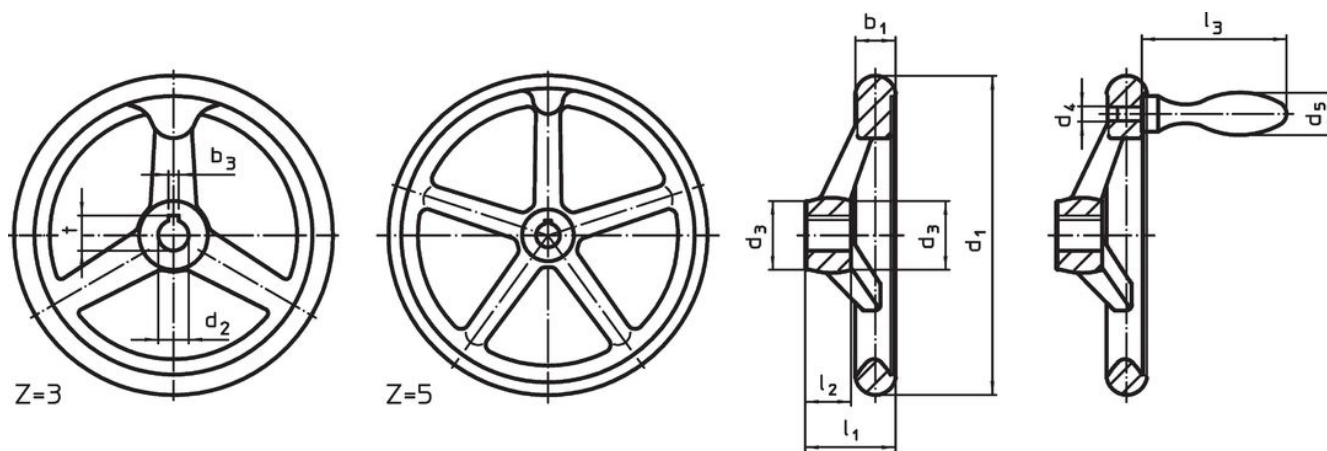

Ruční kola • DIN 950 šedá litina

24580.0540

Popis produktu

Náboj je obrobený, vñec ze všech stran soustružený a hladce vyleštěný, neobrobené plochy jsou čistě otryskány.

Materiál

Ruční kolo

- Šedá litina GG

Rukojeť DIN 39 EH 24450.

- Ocel, soustružená, zinkovaná, pasivovaná

Montáž

Přítlačné podložky EH 22270. k axiálnímu upevnění.

Další informace

Další produkty

- Přítlačné podložky
- Rukojeti otočné, DIN 98

Výkres s rozměry

Obr. 1

Obr. 2

Poloha drážky v náboji se může lišit od vyobrazení.

Informace pro objednání

Rozměry								Drážka v náboji DIN 6885 list 1		Počet ramen z	Odpovídající rukojeť DIN 39 / DIN 98		Obj. č.
d ₁	d ₂ H7	d ₃	d ₄	d ₅	l ₁ ~	l ₂	l ₃ ~	b ₃	t		[mm]	[g]	
[mm]								[mm]					
s drážkou, s pevnou rukojetí EH 24450., namontovanou, provedení N-F/G (dřívě: F 3) – obrázek 2													
250	22	45	M12	32	50	28	100	6	24,8	5	32	4160	24580.0540